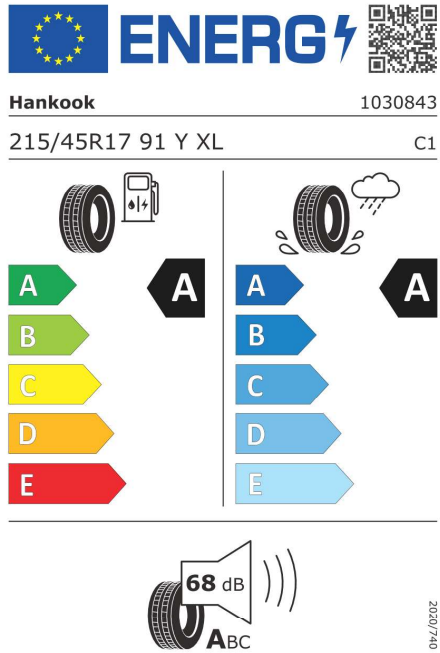

ŠTÍTKY PNEUMATIK.

Hankook 1526441

<https://eprel.ec.europa.eu/qr/1526441>

Nexen 1552600