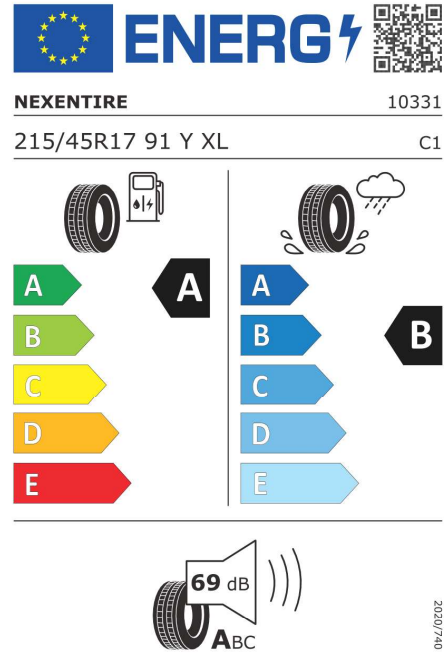

6 l/100 km

| | | | |
|--------------------|----------|----------------|-----------------------|
| Šířka | 1.970 mm | Emisní norma | EU6e-bis-FCM |
| Výška | 1.432 mm | Počet válců | 3 |
| Délka | 3.876 mm | Zdvihový objem | 1.499 cm ³ |
| Počet míst | 4 | Druh paliva | Benzin |
| Provozní hmotnost | 1.335 kg | Převodovka | Automatická |
| Točivý moment | 230 Nm | NOx | 9,7 mg/km |
| Maximální rychlost | 225 km/h | Pevné částice | 0,27 mg/km |
| Objem nádrže | 44 l | | |

Veškeré uvedené ceny jsou cenami doporučenými.

ŠTÍTKY PNEUMATIK.

Hankook 1526441

<https://eprel.ec.europa.eu/qr/1526441>

Nexen 1552600

<https://eprel.ec.europa.eu/qr/1552600>

MAXXIS 1424082

<https://eprel.ec.europa.eu/qr/1424082>