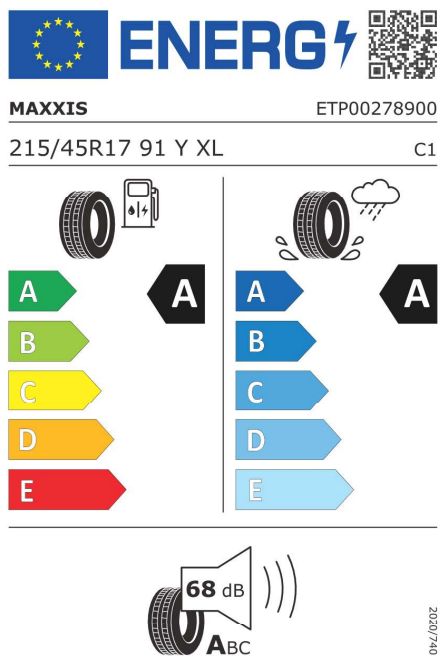

6 l/100 km

| | | | |
|--------------------|----------|----------------|-----------------------|
| Šířka | 1.970 mm | Emisní norma | EU6e-bis-FCM |
| Výška | 1.432 mm | Počet válců | 3 |
| Délka | 3.876 mm | Zdvihový objem | 1.499 cm ³ |
| Počet míst | 4 | Druh paliva | Benzin |
| Provozní hmotnost | 1.335 kg | Převodovka | Automatická |
| Točivý moment | 230 Nm | NOx | 9,7 mg/km |
| Maximální rychlost | 225 km/h | Pevné částice | 0,27 mg/km |
| Objem nádrže | 44 l | | |

Veškeré uvedené ceny jsou cenami doporučenými.

ŠTÍTKY PNEUMATIK.

Hankook 1526441

<https://eprel.ec.europa.eu/qr/1526441>

Nexen 1552600

<https://eprel.ec.europa.eu/qr/1552600>

MAXXIS 1424082

<https://eprel.ec.europa.eu/qr/1424082>