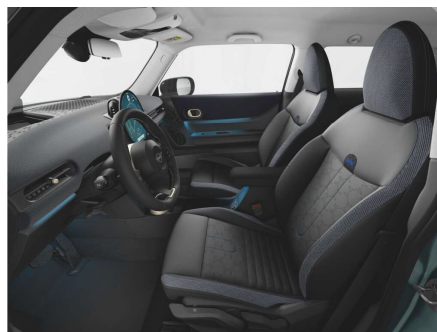

MINI Autorizovaný Dealer

Číslo nabídky 570535
Datum vytištění 22-05-2024
Datum platnosti 22-05-2024
Strana 5 / 8

INTERIÉR.

Cena včetně DPH CZK

FTCB2 Kombinace veganská kůže Vescin/látka Black/Blue 0,00

PAKETY & VOLITELNÁ VÝBAVA.

Cena včetně DPH CZK

S07EA	Paket Classic	30.706,00
S0248	Vyhřívání volantu	0,00
S02XH	Sportovní volant	0,00
S03B5	Černá střecha	0,00
S07YE	Paket S	88.374,00
S09T3	Classic Trim specific additional items	0,00
S07YE	Paket S	
S0302	Alarm	0,00
S0322	Komfortní přístupový systém	0,00
S0430	Paket zrcátek	0,00
S0431	Vnitřní zpětné zrcátko s automatickým tlumením odrazivosti	0,00
S0494	Vyhřívání sedadel řidiče a spolujezdce	0,00
S04VF	MINI Experience Modes	0,00
S05A4	LED světlomety s rozšířenými funkcemi	0,00
S05AC	High-beam Assistant - asistent dálkových světel	0,00
S06AD	MINI Head-Up Display	0,00
S06NX	Přihrádka pro bezdrátové nabíjení	0,00
Celkem		160.472,00

DODATEČNÉ SLUŽBY.

Cena včetně DPH CZK

PDI	9.000,00
Celkem	9.000,00