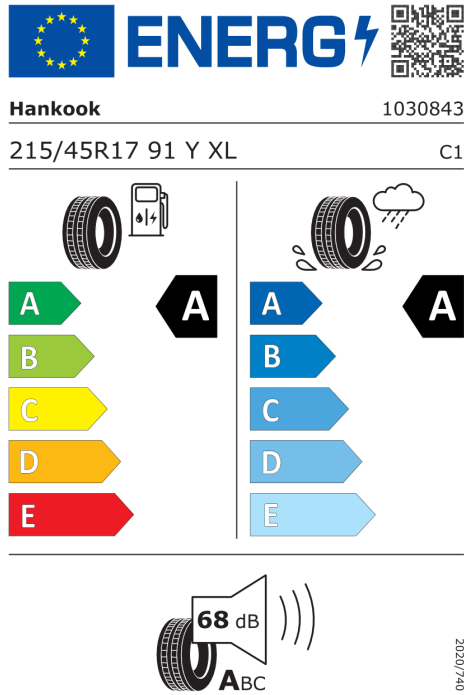

MINI Autorizovaný Dealer

ŠTÍTKY PNEUMATIK.

Hankook 1526441

Nexen 1552600

<https://eprel.ec.europa.eu/qr/1526441>