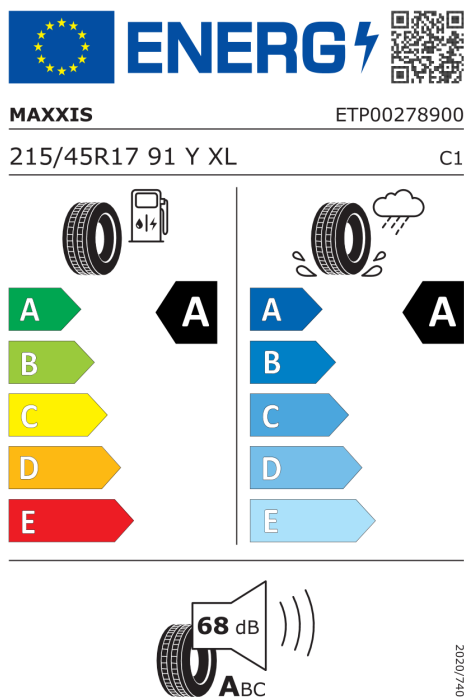

Emise hluku: Hodnoty naměřené v souladu s nařízením EHK OSN č. 51/EU č. 540/2014 jsou zaokrouhlené.

Veškeré uvedené ceny jsou cenami doporučenými.

MINI Autorizovaný Dealer

## ŠTÍTKY PNEUMATIK.

Hankook 1526441

Nexen 1552600

<https://eprel.ec.europa.eu/qr/1526441>

<https://eprel.ec.europa.eu/qr/1552600>

MAXXIS 1424082

<https://eprel.ec.europa.eu/qr/1424082>

Výrobce vozidla nainstaluje jeden z typů pneumatik, které jsou zde uvedeny, podle vlastního uvážení. Upozorňujeme, že uvedené možnosti pneumatik odrážejí aktuální stav plánování výroby vozidla. V případě, že dojde k úpravám ve výrobním procesu, a proto nebude namontována žádná ze zde uvedených pneumatik, vyhrazujeme si právo dodat vozidlo s jinými pneumatikami, které mají srovnatelné vlastnosti.