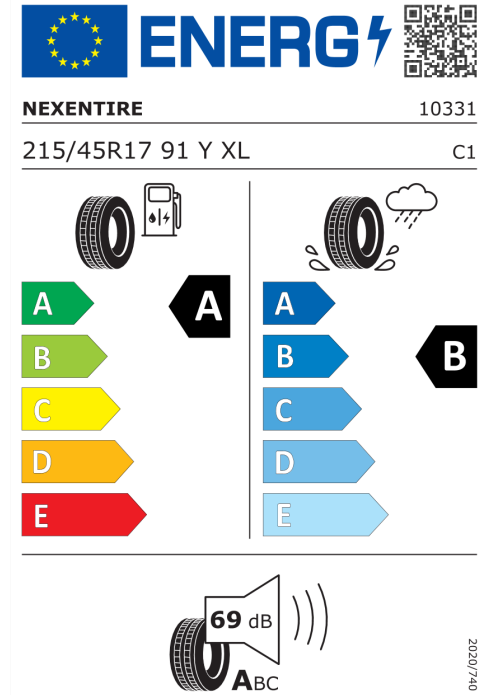

<https://eprel.ec.europa.eu/qr/1552600>

MAXXIS 1424082