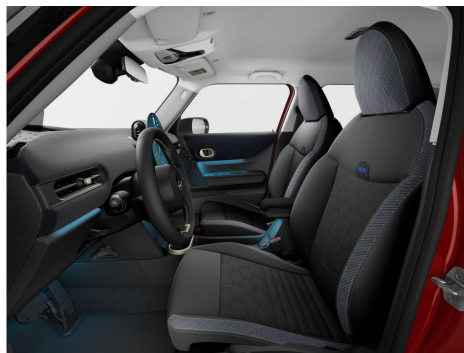

Číslo nabídky 571931
Datum vytištění 25-06-2024
Strana 5 / 8

INTERIÉR.

Cena včetně DPH CZK

FTCB2 Kombinace veganská kůže Vescin/látka Black/Blue 0,00

PAKETY & VOLITELNÁ VÝBAVA.

		Cena včetně DPH CZK
S07EA	Paket Classic	30.706,00
S0248	Vyhřívání volantu	0,00
S02XH	Sportovní volant	0,00
S03B5	Černá střecha	0,00
S07YE	Paket S	70.694,00
S09T3	Paket Classic-specifická výbava	0,00
S07YE	Paket S	
S0302	Alarm	0,00
S0322	Komfortní přístupový systém	0,00
S0430	Paket zrcátek	0,00
S0431	Vnitřní zpětné zrcátko s automatickým tlumením odrazivosti	0,00
S0494	Vyhřívání sedadel řidiče a spolujezdce	0,00
S04VF	MINI Experience Modes	0,00
S05A4	LED světlomety s rozšířenými funkcemi	0,00
S05AC	High-beam Assistant - asistent dálkových světel	0,00
S06AD	MINI Head-Up Display	0,00
S06NX	Příhrádka pro bezdrátové nabíjení	0,00
Celkem		130.754,00

DODATEČNÉ SLUŽBY.

		Cena včetně DPH CZK
	PDI	9.000,00
Celkem		9.000,00