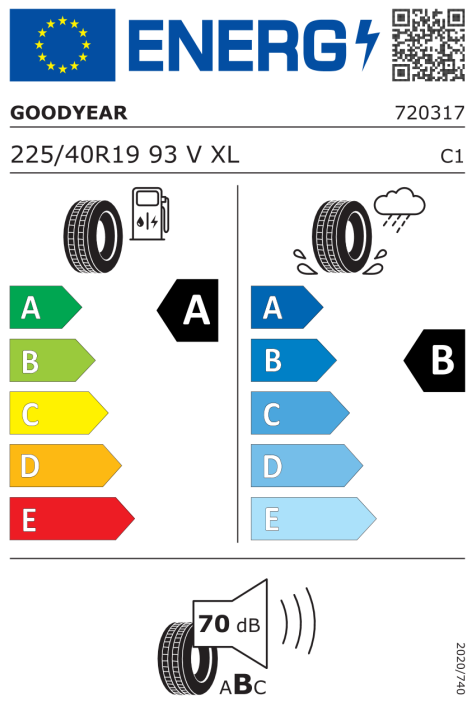

ŠTÍTKY PNEUMATIK.

Goodyear 1967742

<https://eprel.ec.europa.eu/qr/1967742>

Výrobce vozidla nainstaluje jeden z typů pneumatik, které jsou zde uvedeny, podle vlastního uvážení. Upozorňujeme, že uvedené možnosti pneumatik odrážejí aktuální stav plánování výroby vozidla. V případě, že dojde k úpravám ve výrobním procesu, a proto nebude namontována žádná ze zde uvedených pneumatik, vyhrazujeme si právo dodat vozidlo s jinými pneumatikami, které mají srovnatelné vlastnosti.