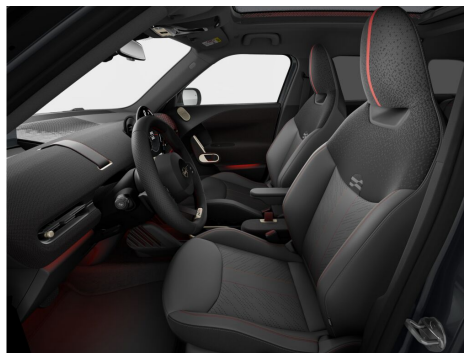

Číslo nabídky 571899
Datum vytištění 21-06-2024
Strana 5 / 8

INTERIÉR.

Cena včetně DPH CZK

FTDJ3 Veganská kůže Vescin JCW Black 0,00

PAKETY & VOLITELNÁ VÝBAVA.

Cena včetně DPH CZK

S07KQ	Paket John Cooper Works	97.448,00
S0248	Vyhřívání volantu	0,00
S02XK	John Cooper Works sportovní volant	0,00
S03B5	Černá střecha	0,00
S03C1	John Cooper Works sportovní brzdy	0,00
S04AA	Čalounění stropu v barvě antracitu	0,00
S04FN	John Cooper Works sportovní sedadla vpředu	0,00
S09T9	JCW Trim specific additional contents	0,00
S07YH	Paket XL	239.772,00
S0235	Tažné zařízení s odnímatelnou kulovou hlavicí	0,00
S0302	Alarm	0,00
S0322	Komfortní přístupový systém	0,00
S0402	Panoramatické skleněné střešní okno	0,00
S0420	Protisluneční ochrana oken	0,00
S0430	Paket zrcátek	0,00
S0431	Vnitřní zpětné zrcátko s automatickým tlumením odrazivosti	0,00
S0451	Aktivní sedadlo řidiče	0,00
S0459	Nastavení sedadel, elektrické s pamětí pro sedadlo řidiče	0,00
S0494	Vyhřívání sedadel řidiče a spolujezdce	0,00
S04NR	Interiérová kamera	0,00
S04VF	MINI Experience Modes	0,00
S05A4	LED světlomety s rozšířenými funkcemi	0,00
S05AC	High-beam Assistant - asistent dálkových světel	0,00
S05AT	Driving Assistant Plus	0,00
S05DN	Parkovací asistent Plus	0,00
S0688	Harman Kardon Surround Sound System	0,00
S06AD	MINI Head-Up Display	0,00
S06NX	Příhrádka pro bezdrátové nabíjení	0,00
S06PA	Osobní karta eSIM (integrace vozu do digitálního ekosystému zákazníka)	0,00