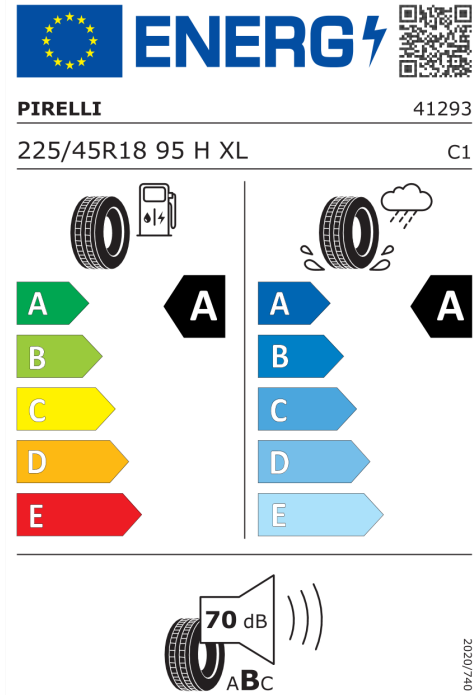

14,4 kWh/100km

Dojezd na elektřinu

305 km

Šířka	1.991 mm	Točivý moment	290 Nm
Výška	1.514 mm	Maximální rychlost	160 km/h
Délka	4.079 mm	Převodovka	Automatická
Počet míst	5	Spotřeba elektřiny, město	11,1 kWh/100km
Provozní hmotnost	1.720 kg	Dojezd na elektřinu, město	394 km

Emise hluku: Hodnoty naměřené v souladu s nařízením EHK OSN č. 51/EU č. 540/2014 jsou zaokrouhlené.

Veškeré uvedené ceny jsou cenami doporučenými.

ŠTÍTKY PNEUMATIK.

Hankook 1954918

Pirelli 1782910

<https://eprel.ec.europa.eu/qr/1954918>