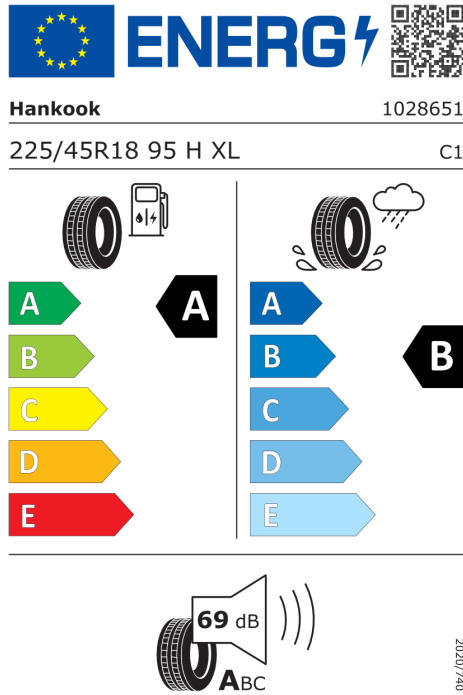

14,4 kWh/100km

Dojezd na elektřinu

305 km

Šířka	1.991 mm	Točivý moment	290 Nm
Výška	1.514 mm	Maximální rychlost	160 km/h
Délka	4.079 mm	Převodovka	Automatická
Počet míst	5	Spotřeba elektřiny, město	11,1 kWh/100km
Provozní hmotnost	1.720 kg	Dojezd na elektřinu, město	394 km

Emise hluku: Hodnoty naměřené v souladu s nařízením EHK OSN č. 51/EU č. 540/2014 jsou zaokrouhlené.

Veškeré uvedené ceny jsou cenami doporučenými.

ŠTÍTKY PNEUMATIK.

Hankook 1954918

Pirelli 1782910

<https://eprel.ec.europa.eu/qr/1954918>