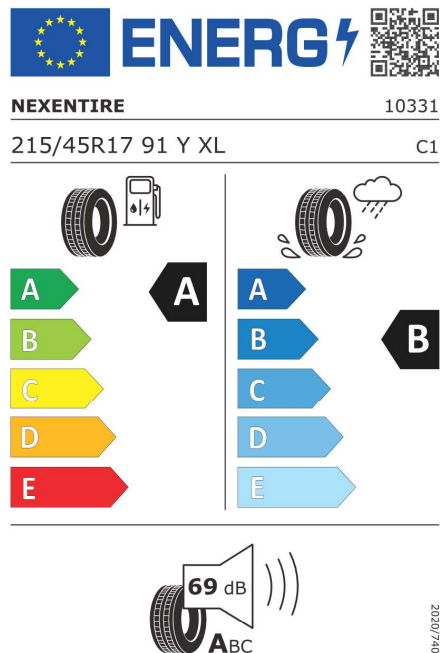

Šířka	1.970 mm	Emisní norma	EU6e-bis-FCM
Výška	1.432 mm	Počet válců	4
Délka	3.876 mm	Zdvihový objem	1.998 cm ³
Počet míst	4	Druh paliva	Benzin
Provozní hmotnost	1.360 kg	Převodovka	Automatická
Točivý moment	300 Nm	NOx	8,4 mg/km
Maximální rychlost	242 km/h	Pevné částice	0,38 mg/km
Objem nádrže	44 l		

Veškeré uvedené ceny jsou cenami doporučenými.

ŠTÍTKY PNEUMATIK.

Hankook 1526441

<https://eprel.ec.europa.eu/qr/1526441>

Nexen 1552600

<https://eprel.ec.europa.eu/qr/1552600>

MAXXIS 1424082

<https://eprel.ec.europa.eu/qr/1424082>