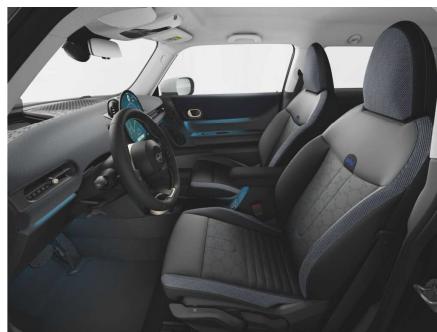

INTERIÉR.

Cena včetně DPH CZK

FTCB2 Kombinace veganská kůže Vescin/látka Black/Blue 0,00

PAKETY & VOLITELNÁ VÝBAVA.

Cena včetně DPH CZK

S07EA	Paket Classic	30.706,00
S0248	Vyhřívání volantu	0,00
S02XH	Sportovní volant	0,00
S0382	Bílá střecha a kryty vnějších zpětných zrcátek	0,00
S07YE	Paket S	88.374,00
S09T3	Classic Trim specific additional items	0,00
S07YE	Paket S	
S0302	Alarm	0,00
S0322	Komfortní přístupový systém	0,00
S0430	Paket zrcátek	0,00
S0431	Vnitřní zpětné zrcátko s automatickým tlumením odrazivosti	0,00
S0494	Vyhřívání sedadel řidiče a spolujezdce	0,00
S04VF	MINI Experience Modes	0,00
S05A4	LED světlomety s rozšířenými funkcemi	0,00
S05AC	High-beam Assistant - asistent dálkových světel	0,00
S06AD	MINI Head-Up Display	0,00
S06NX	Přihrádka pro bezdrátové nabíjení	0,00
Celkem		164.476,00