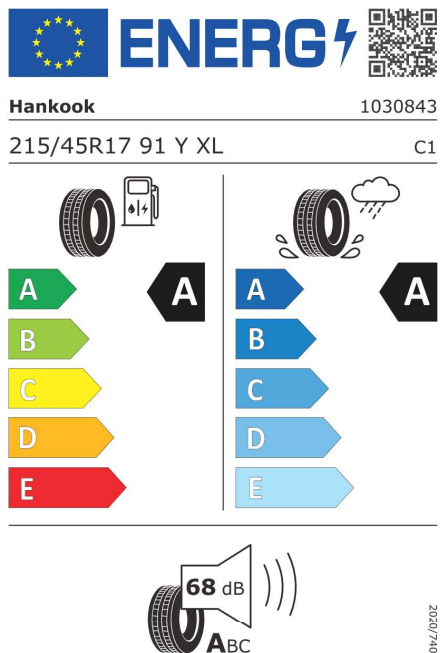

ŠTÍTKY PNEUMATIK.

Hankook 1526441

<https://eprel.ec.europa.eu/qr/1526441>

Nexen 1552600