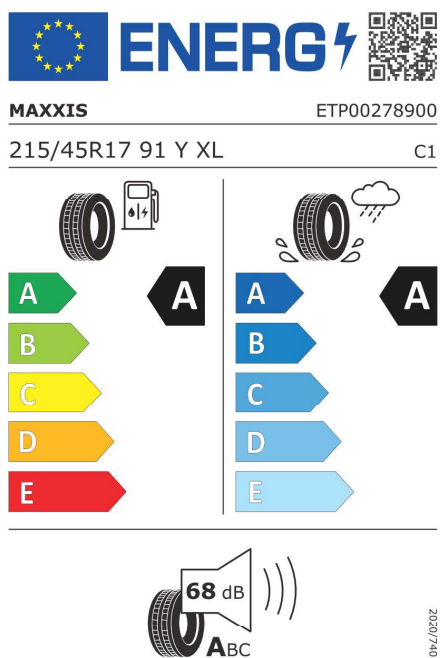

Šířka	1.970 mm	Emisní norma	EU6e-bis-FCM
Výška	1.432 mm	Počet válců	4
Délka	3.876 mm	Zdvihový objem	1.998 cm ³
Počet míst	4	Druh paliva	Benzin
Provozní hmotnost	1.360 kg	Převodovka	Automatická
Točivý moment	300 Nm	NOx	8,4 mg/km
Maximální rychlost	242 km/h	Pevné částice	0,38 mg/km
Objem nádrže	44 l		

Veškeré uvedené ceny jsou cenami doporučenými.

ŠTÍTKY PNEUMATIK.

Hankook 1526441

<https://eprel.ec.europa.eu/qr/1526441>

Nexen 1552600

<https://eprel.ec.europa.eu/qr/1552600>

MAXXIS 1424082

<https://eprel.ec.europa.eu/qr/1424082>