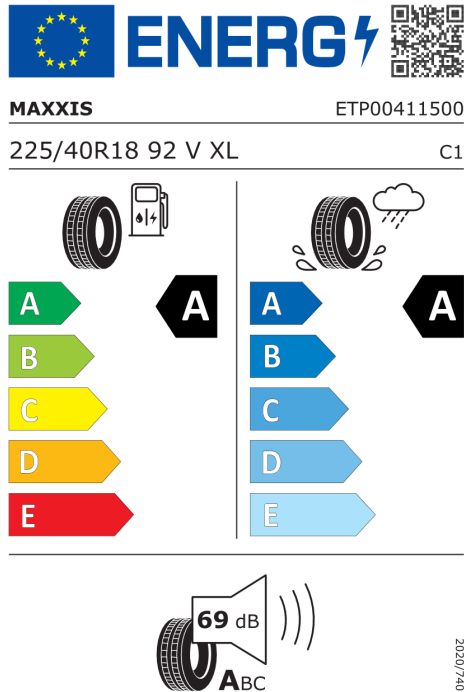

ŠTÍTKY PNEUMATIK.

MAXXIS 1508349

Goodyear 1566304

<https://eprel.ec.europa.eu/qr/1508349>