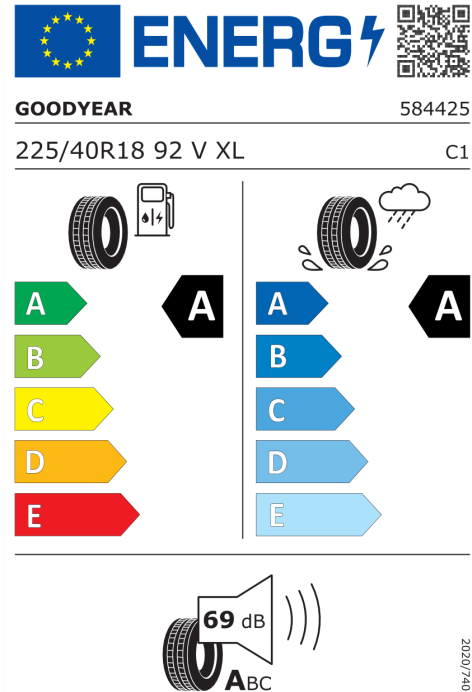

MINI Autorizovaný Dealer

Číslo nabídky 569787
 Datum vytištění 02-04-2024
 Datum platnosti 02-04-2024
 Strana 7 / 8

DODATEČNÉ INFORMACE O VOZIDLE.

Výkon

160 kW (218 k)

Zrychlení

6,7 s

Spotřeba elektřiny

14,6 kWh/100km

Dojezd na elektřinu

390 km

Šířka	1.967 mm	Točivý moment	330 Nm
Výška	1.460 mm	Maximální rychlost	170 km/h
Délka	3.858 mm	Převodovka	Automatická
Počet míst	4	Spotřeba elektřiny, město	11,4 kWh/100km
Provozní hmotnost	1.680 kg	Dojezd na elektřinu, město	499 km

Veškeré uvedené ceny jsou cenami doporučenými.

ŠTÍTKY PNEUMATIK.

MAXXIS 1508349

Goodyear 1566304

<https://eprel.ec.europa.eu/qr/1508349>

<https://eprel.ec.europa.eu/qr/1566304>

Výrobce vozidla nainstaluje jeden z typů pneumatik, které jsou zde uvedeny, podle vlastního uvážení. Upozorňujeme, že uvedené možnosti pneumatik odrážejí aktuální stav plánování výroby vozidla. V případě, že dojde k úpravám ve výrobním procesu, a proto nebude namontována žádná ze zde uvedených pneumatik, vyhrazujeme si právo dodat vozidlo s jinými pneumatikami, které mají srovnatelné vlastnosti.