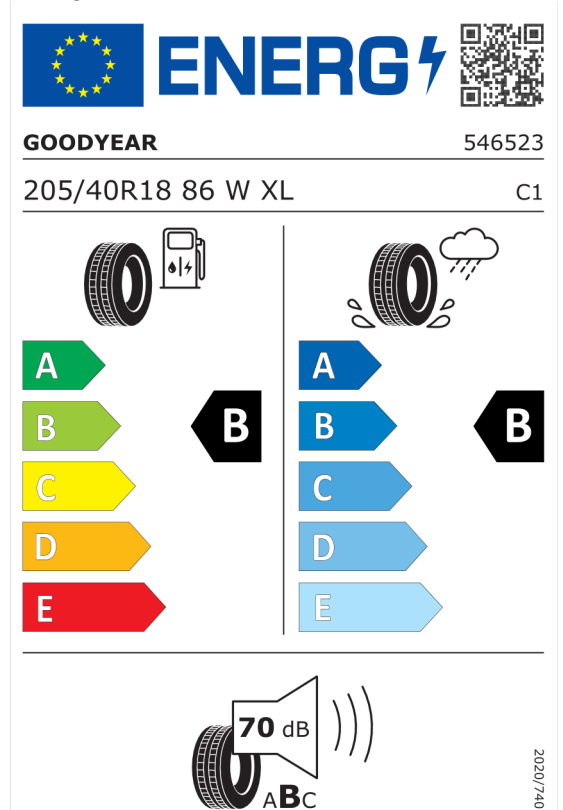

Goodyear 529941

<https://eprel.ec.europa.eu/qr/529941>