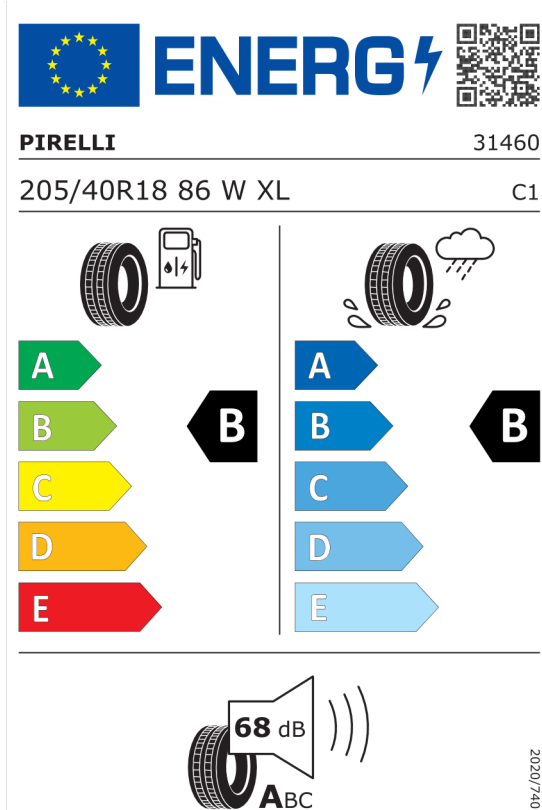

Číslo nabídky
Datum
Platnost do

Nabídka
562684
28.11.2022
07.12.2022

EU energetický štítek pneumatik

Pirelli 595912

<https://eprel.ec.europa.eu/qr/595912>