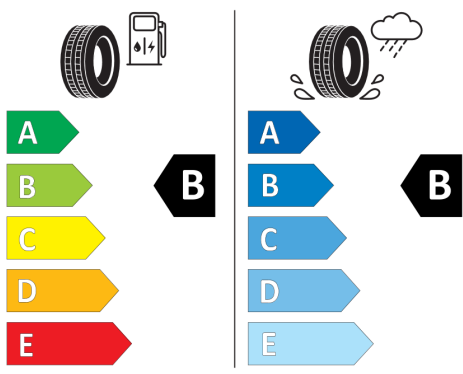

CarTec Olomouc

BMW Autorizovaný Dealer

BRIDGESTONE 9828

225/40 R19 93 Y XL C1