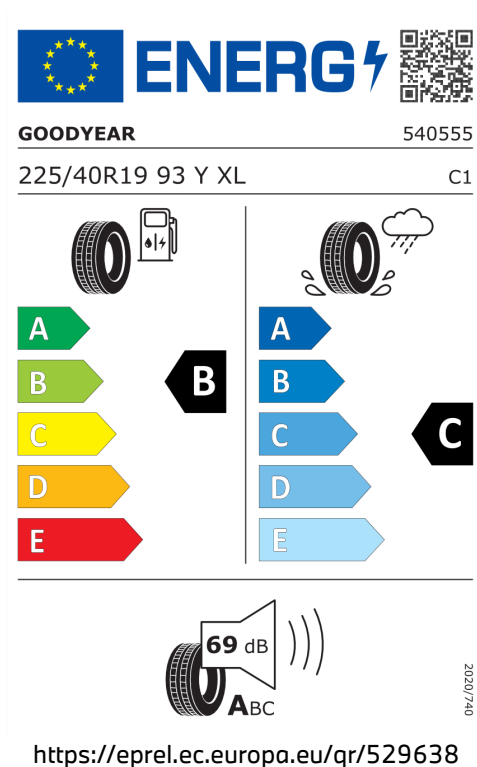

ŠTÍTKY PNEUMATIK.

Goodyear 529638