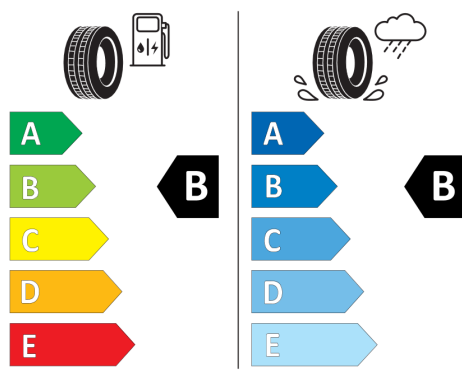

2020/740

<https://eprel.ec.europa.eu/qr/595518>

GOODYEAR 540537

255/35R19 96 Y XL C1