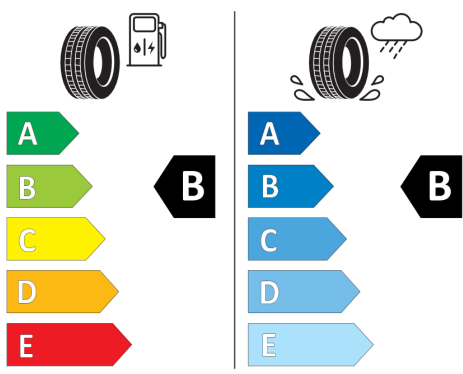

255/35 R19 96 Y XL C1

2020/740

<https://eprel.ec.europa.eu/qr/382651>

Goodyear 529635

PIRELLI 27509

225/40R19 93 Y XL C1

2020/740

<https://eprel.ec.europa.eu/qr/595518>