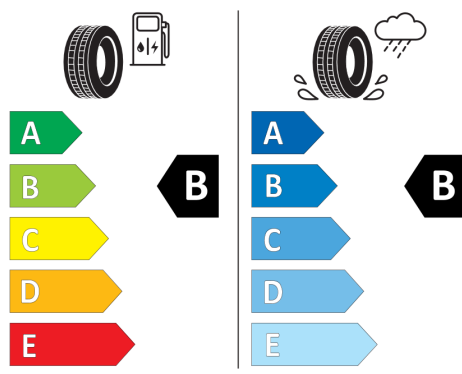

2020/740

<https://eprel.ec.europa.eu/qr/381411>

Pirelli 595518

BRIDGESTONE 9830

255/35 R19 96 Y XL C1