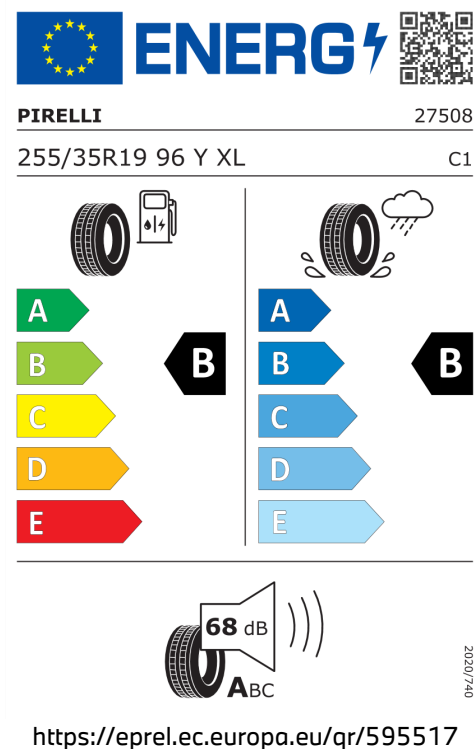

Bridgestone 381411

Pirelli 595517