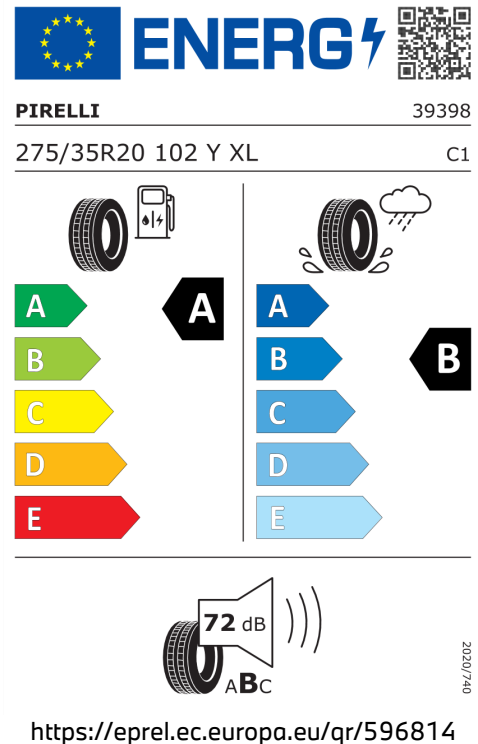

Michelin 991721

ENERGY

MICHELIN 458552

245/40R20 99 Y XL C1

Labels: Fuel consumption: A, Wet grip: A, Rolling resistance: B

70 dB

<https://eprel.ec.europa.eu/qr/991721>

2020/740

Bridgestone 502670

ENERGY

Bridgestone 21906

275/35 R20 102 Y XL C1

Labels: Fuel consumption: A, Wet grip: A, Rolling resistance: B

69 dB

<https://eprel.ec.europa.eu/qr/502670>

2020/740

Bridgestone 502232

Pirelli 596814

BMW CarTec Liberec

BMW Autorizovaný Dealer

Continental 659110

Michelin 1213052

Pirelli 1269848

Continental 676656

BMW CarTec Liberec

BMW Autorizovaný Dealer

 **ENERG** 

PIRELLI 42040

245/40R20 99 Y XL C1

	
A	A
B	B
C	C
D	D
E	E

 **71 dB** **ABC**

2020/740