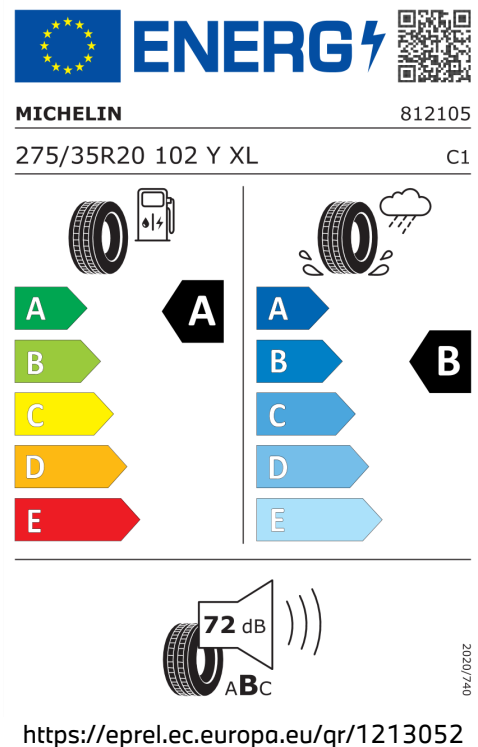

Michelin 991721

ENERGY

MICHELIN 458552

245/40R20 99 Y XL C1

Labels: Fuel consumption: A, Wet grip: A, Rolling resistance: B

70 dB

<https://eprel.ec.europa.eu/qr/991721>

2020/740

Bridgestone 502670

ENERGY

Bridgestone 21906

275/35 R20 102 Y XL C1

Labels: Fuel consumption: A, Wet grip: A, Rolling resistance: B

69 dB

<https://eprel.ec.europa.eu/qr/502670>

2020/740

Bridgestone 502232

Pirelli 596814

BMW CarTec Liberec

BMW Autorizovaný Dealer

Continental 659110

Michelin 1213052

Pirelli 1269848

Continental 676656

BMW CarTec Liberec

BMW Autorizovaný Dealer

 **ENERG** 

PIRELLI 42040

245/40R20 99 Y XL C1

	
A	A
B	B
C	C
D	D
E	E

 **71 dB** **ABC**

2020/740