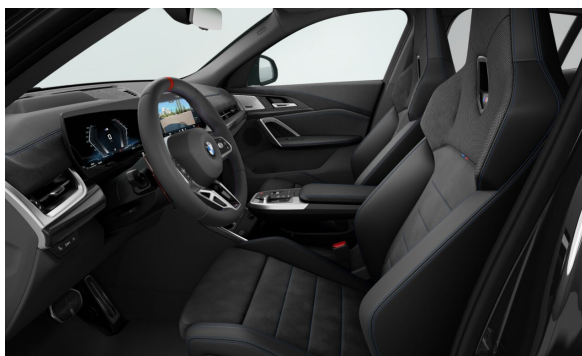

Číslo nabídky 23834
Datum vytištění 17-03-2025
Číslo objednávky 7804511
Strana 5 / 8

S01GN 21" M Lt/Aly wheels Y-spoke 874 M

21.684,00

INTERIÉR.

Cena včetně DPH CZK

FKTNL	Kombinace umělé kůže Veganza/M Alcantara Black s modrým kontrastním prošitím	0,00
S04AT	Interiérové lišty černé s vysokým leskem	6.240,00

PAKETY & VOLITELNÁ VÝBAVA.

		Cena včetně DPH CZK
S0248	Vyhřívání volantu	5.408,00
S033B	M sportovní paket Pro	52.832,00
S03M2	M sportovní brzdy s červenými třmeny	0,00
S03MF	M Shadowline zatmavené světlomety	0,00
S04GQ	M bezpečnostní pásy	0,00
S0711	M sportovní sedadla pro řidiče a spolujezdce	0,00
S07M9	M Shadowline černé vysoce lesklé okenní lišty s rozšířeným obsahem	0,00
S03AC	Elektricky ovládané tažné zařízení	27.092,00
S03MC	BMW Individual střešní podélné nosníky v provedení High-gloss Shadow Line	8.684,00
S0459	Nastavení sedadel, elektrické s pamětí pro sedadlo řidiče	23.036,00
S05AU	Driving Assistant Professional	40.092,00
S07EW	Paket Innovation	113.802,00
S0313	Paket vnějších zpětných zrcátek	0,00
S0322	Komfortní přístupový systém	0,00
S03KA	Akustická izolace předních bočních oken	0,00
S0430	Paket zrcátek	0,00
S0431	Vnitřní zpětné zrcátko s automatickým tlumením odrazivosti	0,00
S0552	Adaptivní LED světlomety včetně LED světel pro odbočování a BMW Selective Beam	0,00
S05AC	High-beam Assistant - asistent dálkových světel	0,00
S05DN	Parkovací asistent Plus	0,00
S0610	BMW Head-Up Display	0,00
S06NX	Přihrádka pro bezdrátové nabíjení	0,00
S06U3	BMW Live Cockpit Professional	0,00