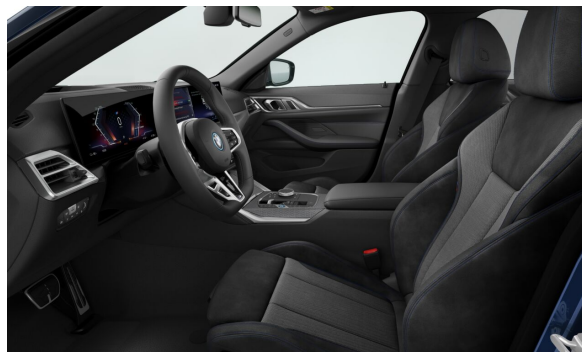

INTERIÉR.

Cena včetně DPH CZK

FEPMI	Kombinace M PerformTex/látka	0,00
S04LN	Vnitřní obložení interiéru Aluminium Rhombicle Anthrazit	0,00

PAKETY & VOLITELNÁ VÝBAVA.

		Cena včetně DPH CZK
S0248	Vyhřívání volantu	7.306,00
S02BQ	Lakované brzdové třmeny (modré)	0,00
S02NH	M sportovní brzdy včetně třmenů v modré barvě	0,00
S02PA	Bezpečnostní šrouby kol	0,00
S0337	M sportovní paket	0,00
S0710	M sportovní kožený volant	0,00
S0715	M aerodynamický paket	0,00
S0775	BMW Individual čalounění stropu v barvě antracitu	0,00
S03AC	Elektricky ovládané tažné zařízení	29.796,00
S0420	Protisluneční ochrana oken	14.898,00
S0459	Nastavení sedadel, elektrické s pamětí pro sedadlo řidiče	32.526,00
S0491	Nastavení šířky opěradla sedadla řidiče	0,00
S04V1	BMW IconicSounds Electric (charakteristický zvuk v závislosti na režimu jízdy)	5.408,00
S0676	HiFi systém	10.842,00
S07A2	Paket Innovations	79.950,00
S05AU	Driving Assistant Professional	37.934,00
S05DN	Parkovací asistent Plus	0,00
S06U3	BMW Live Cockpit Professional	0,00
S07LG	Paket Comfort	27.092,00
S0322	Komfortní přístupový systém	0,00
S0488	Elektricky nastavitelná bederní opěrka	0,00
S06NX	Příhrádka pro bezdrátové nabíjení	0,00
S08A4	Česká jazyková verze	0,00
S08AL	Manuál a servisní knížka v ČJ	0,00
S0ZME	M sportovní edice	74.516,00
S0337	M sportovní paket	
S0710	M sportovní kožený volant	
S0715	M aerodynamický paket	