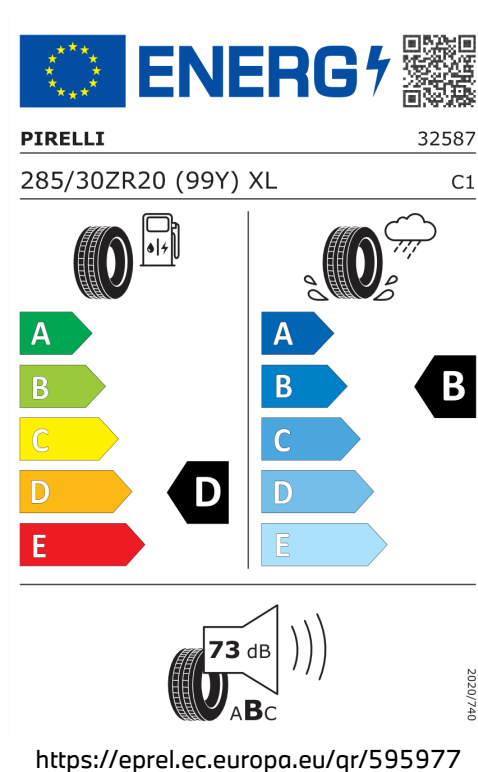

Pirelli 595975

Pirelli 595977