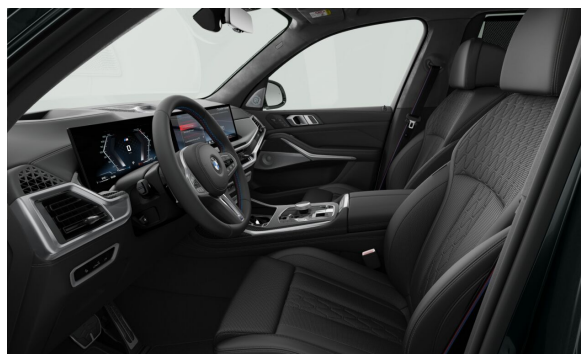

INTERIÉR.

		Cena včetně DPH CZK
FZBSW	BMW Individual celokožené čalounění Merino Black / Black	66.378,00
S04MC	Prvky obložení interiéru "Carbon Fibre"	29.796,00

PAKETY & VOLITELNÁ VÝBAVA.

		Cena včetně DPH CZK
S0319	Integrované univerzální dálkové ovládání	7.046,00
S033B	M sportovní paket Pro	21.684,00
S02NH	M sportovní brzdy včetně třmenů v modré barvě	0,00
S04GQ	M bezpečnostní pásy	0,00
S07M9	M Shadowline černé vysoce lesklé okenní lišty s rozšířeným obsahem	0,00
S03AC	Elektricky ovládané tažné zařízení	36.582,00
S0417	Rolovací sluneční clony pro zadní boční okna	23.036,00
S0420	Protisluneční ochrana oken	15.444,00
S04FL	Travel & Comfort System	8.138,00
S04NM	Paket Ambient Air	9.490,00