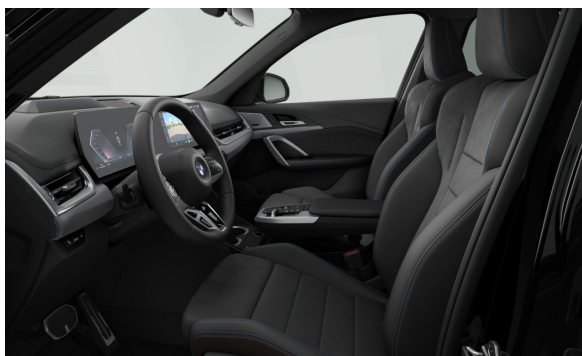

Číslo nabídky 23648
Datum vytištění 26-02-2025
Číslo objednávky 7802720
Strana 5 / 10

INTERIÉR.

Cena včetně DPH CZK

FKTNL	Kombinace umělá kůže Veganza/M Alcantara Black s modrým kontrastním prošitím	0,00
S04H2	Hliníkové obložení interiéru Aluminium Hexacube Pale M	0,00

PAKETY & VOLITELNÁ VÝBAVA.

		Cena včetně DPH CZK
S0248	Vyhřívání volantu	5.408,00
S02PA	Bezpečnostní šrouby kol	0,00
S02TE	Automatická převodovka Steptronic včetně řadicích pádel na volantu	0,00
S0337	M sportovní paket	101.608,00
S02VF	Adaptivní M podvozek	0,00
S0481	Sportovní sedadla řidiče a spolujezdce	0,00
S04NW	Palubní deska v provedení Luxury	0,00
S0710	M sportovní kožený volant	0,00
S0760	M Shadowline černé vysoce lesklé okenní lišty	0,00
S0775	BMW Individual čalounění stropu v barvě antracitu	0,00
S09T1	M sportovní exteriér	0,00
S09T2	M sportovní interiér	0,00
S09TA	Specifická výbava ve spojení s M sportovním paketem	0,00
S033B	M sportovní paket Pro	52.832,00
S02VF	Adaptivní M podvozek	
S0337	M sportovní paket	
S03M2	M sportovní brzdy s červenými třmeny	0,00
S03MF	M Shadowline zatmavené světlomety	0,00
S0481	Sportovní sedadla řidiče a spolujezdce	
S04GQ	M bezpečnostní pásy	0,00
S04NW	Palubní deska v provedení Luxury	
S0710	M sportovní kožený volant	
S0754	M zadní spoiler	0,00
S0760	M Shadowline černé vysoce lesklé okenní lišty	
S0775	BMW Individual čalounění stropu v barvě antracitu	
S07M9	M Shadowline černé vysoce lesklé okenní lišty s rozšířeným obsahem	0,00