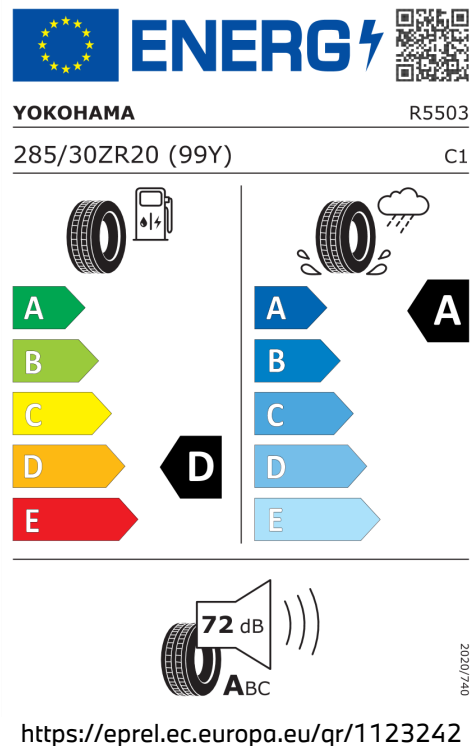

Emise hluku: Hodnoty naměřené v souladu s nařízením EHK OSN č. 51/EU č. 540/2014 jsou zaokrouhlené.

Veškeré uvedené ceny jsou cenami doporučenými.

BMW CarTec Liberec

BMW Autorizovaný Dealer

ŠTÍTKY PNEUMATIK.

Michelin 408484

Pirelli 595975

Pirelli 595977

Yokohama 1123242

BMW CarTec Liberec

BMW Autorizovaný Dealer

Yokohama 1123241

Michelin 411719