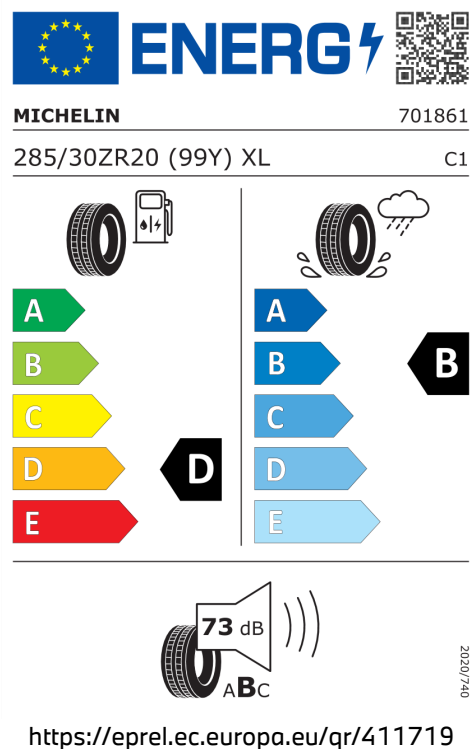

10,2 l/100 km

Šířka	2.081 mm	Počet válců	6
Výška	1.399 mm	Zdvihový objem	2.993 cm ³
Délka	4.801 mm	Druh paliva	Benzin
Počet míst	4	Převodovka	Automatická
Provozní hmotnost	1.835 kg	NOx	14,5 mg/km
Točivý moment	650 Nm	Pevné částice	0,11 mg/km
Maximální rychlost	302 km/h	Hlučnost stojícího vozu v dB(a)/1/min*	93 dB (3750 1/min)
Objem nádrže	59 l	Hlučnost projíždějícího vozu dB(A)*	71 dB
Emisní norma	EU6e		

Emise hluku: Hodnoty naměřené v souladu s nařízením EHK OSN č. 51/EU č. 540/2014 jsou zaokrouhlené.

Veškeré uvedené ceny jsou cenami doporučenými.

BMW CarTec Liberec

BMW Autorizovaný Dealer

ŠTÍTKY PNEUMATIK.

Michelin 408484

Pirelli 595975

Pirelli 595977

Yokohama 1123242

BMW CarTec Liberec

BMW Autorizovaný Dealer

Yokohama 1123241

Michelin 411719