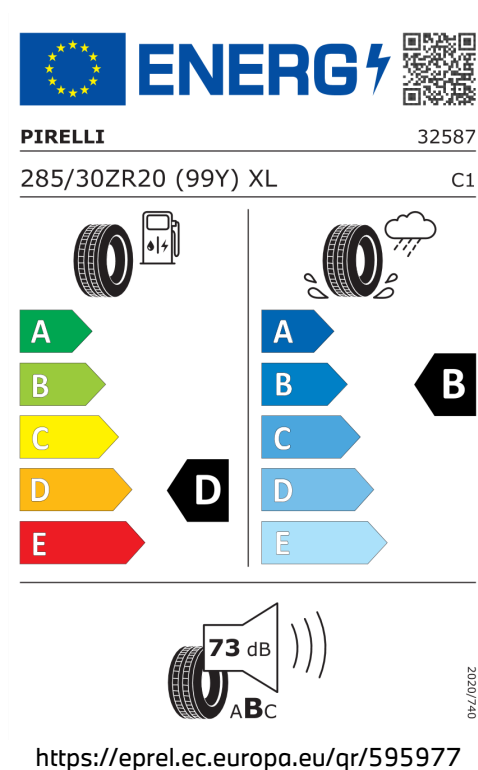

Pirelli 595975

Pirelli 595977