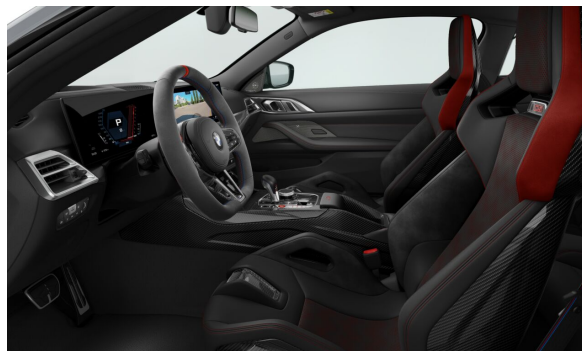

INTERIÉR.

		Cena včetně DPH CZK
FX3AT	Celokožené čalounění Merino Anthracite	0,00
S04MC	Prvky obložení interiéru "Carbon Fibre"	0,00

PAKETY & VOLITELNÁ VÝBAVA.

		Cena včetně DPH CZK
S01MN	M rozpěrná tyč v motorovém prostoru	29.796,00
S0248	Vyhřívání volantu	7.306,00
S02NK	M karbon-keramické brzdy	268.268,00
S0316	Automatické ovládání dveří zavazadlového prostoru	12.194,00
S03MF	M Shadowline zatmavené světlomety	0,00
S08A4	Česká jazyková verze	0,00
S08AL	Manuál a servisní knížka v ČJ	0,00
Celkem		317.564,00