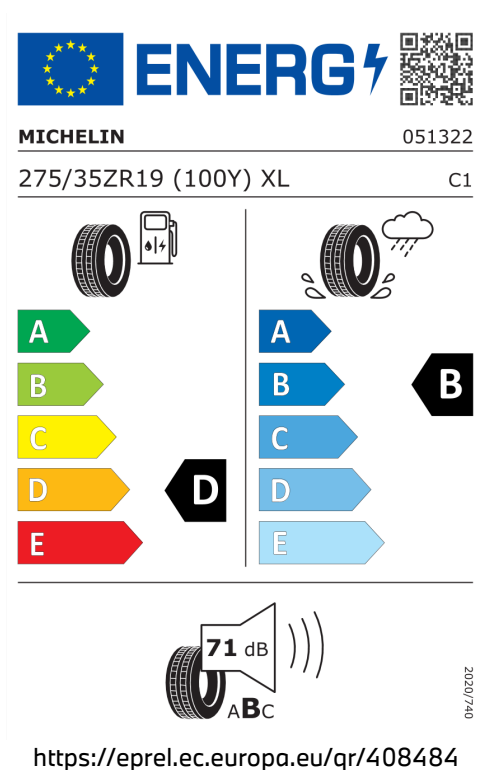

BMW CarTec Liberec

BMW Autorizovaný Dealer

ŠTÍTKY PNEUMATIK.

Michelin 408484