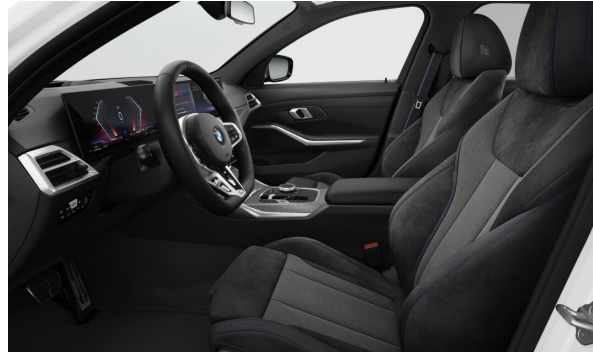

BMW Autorizovaný Dealer

Číslo nabídky 23464
Datum vytištění 04-02-2025
Číslo objednávky 7802376
Strana 5 / 10

INTERIÉR.

Cena včetně DPH CZK

FEPMI	Kombinace M PerformTex/látka	0,00
S04LN	Vnitřní obložení interiéru Aluminium Rhombicle Anthrazit	0,00

PAKETY & VOLITELNÁ VÝBAVA.

		Cena včetně DPH CZK
S02PA	Bezpečnostní šrouby kol	0,00
S02VL	Variabilní sportovní řízení	0,00
S0320	Bez označení modelu	0,00
S0337	M sportovní paket	117.052,00
S0481	Sportovní sedadla řidiče a spolujezdce	0,00
S0704	M sportovní podvozek	0,00
S0710	M sportovní kožený volant	0,00
S0715	M aerodynamický paket	0,00
S0775	BMW Individual čalounění stropu v barvě antracitu	0,00
S033B	M sportovní paket Pro	46.072,00
S0337	M sportovní paket	
S03M2	M sportovní brzdy s červenými třmeny	0,00
S03MF	M Shadowline zatmavené světlomety	0,00
S0481	Sportovní sedadla řidiče a spolujezdce	
S04GQ	M bezpečnostní pásy	0,00
S0704	M sportovní podvozek	
S0710	M sportovní kožený volant	
S0715	M aerodynamický paket	
S0754	M zadní spoiler	0,00
S0775	BMW Individual čalounění stropu v barvě antracitu	
S07M9	M Shadowline černé vysoce lesklé okenní lišty s rozšířeným obsahem	0,00
S0420	Protisluneční ochrana oken	13.546,00
S0459	Nastavení sedadel, elektrické s pamětí pro sedadlo řidiče	32.526,00
S0491	Nastavení šířky opěradla sedadla řidiče	0,00
S0552	Adaptivní LED světlomety včetně LED světel pro odbočování a BMW Selective Beam	23.036,00
S05AC	High-beam Assistant - asistent dálkových světel	0,00
S05AL	Aktivní ochrana	9.490,00
S05DF	Aktivní systém pro automatické udržování rychlosti včetně Stop&Go	17.602,00