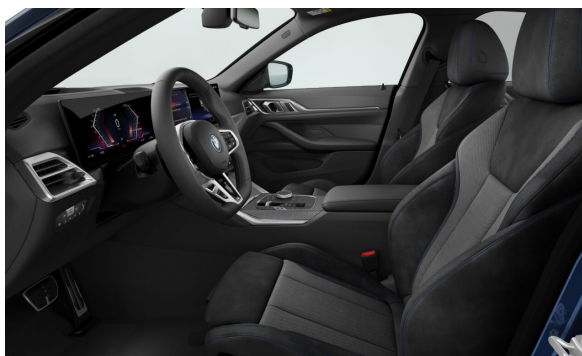

INTERIÉR.

		Cena včetně DPH CZK
FEPMI	Kombinace M PerformTex/látka	0,00
S04LN	Vnitní obložení interiéru Aluminium Rhombicle Anthrazit	0,00

PAKETY & VOLITELNÁ VÝBAVA.

		Cena včetně DPH CZK
S0248	Vyhřívání volantu	7.306,00
S02BQ	Lakované brzdové třmeny (modré)	0,00
S02NH	M sportovní brzdy včetně třmenů v modré barvě	0,00
S02PA	Bezpečnostní šrouby kol	0,00
S0337	M sportovní paket	116.532,00
	S0710 M sportovní kožený volant	0,00
	S0715 M aerodynamický paket	0,00
	S0775 BMW Individual čalounění stropu v barvě antracitu	0,00
S03AC	Elektricky ovládané tažné zařízení	29.796,00
S0420	Protisluneční ochrana oken	14.898,00
S0459	Nastavení sedadel, elektrické s pamětí pro sedadlo řidiče	32.526,00
S0491	Nastavení šířky opěradla sedadla řidiče	0,00
S04V1	BMW IconicSounds Electric (charakteristický zvuk v závislosti na režimu jízdy)	5.408,00
S0676	HiFi systém	10.842,00
S07A2	Paket Innovations	79.950,00
	S05AU Driving Assistant Professional	37.934,00
	S05DN Parkovací asistent Plus	0,00
	S06U3 BMW Live Cockpit Professional	0,00
S07LG	Paket Comfort	27.092,00
	S0322 Komfortní přístupový systém	0,00
	S0488 Elektricky nastavitelná bederní opěrka	0,00
	S06NX Příhrádka pro bezdrátové nabíjení	0,00
S08A4	Česká jazyková verze	0,00
S08AL	Manuál a servisní knížka v ČJ	0,00
Celkem		434.616,00