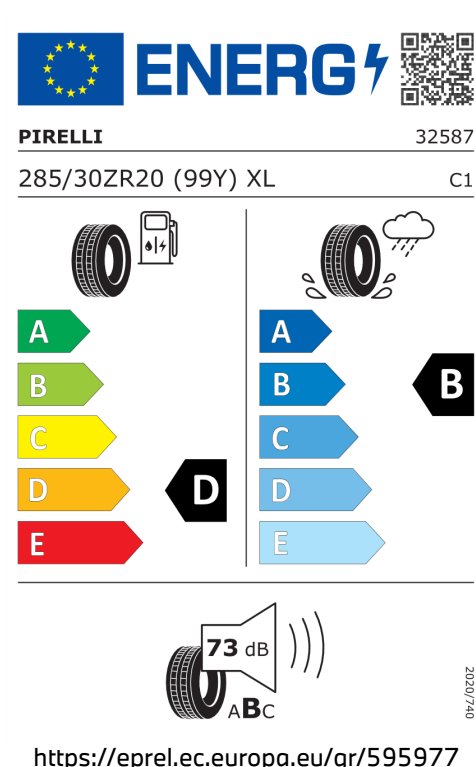

Pirelli 595975

Pirelli 595977