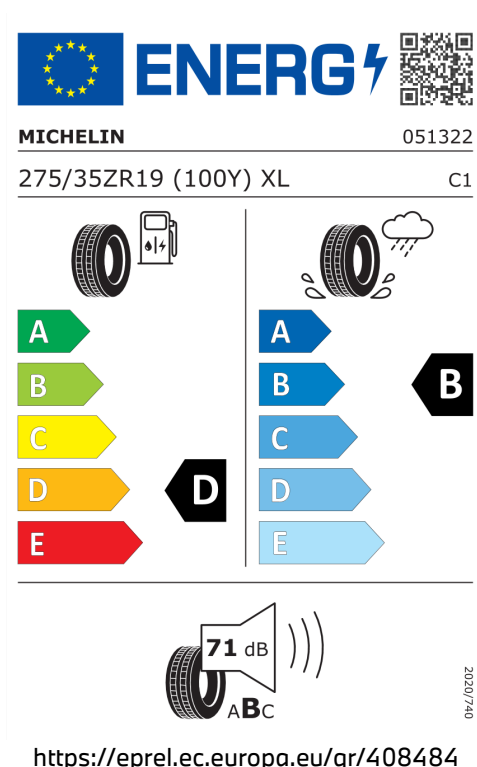

BMW CarTec Liberec

BMW Autorizovaný Dealer

ŠTÍTKY PNEUMATIK.

Michelin 408484