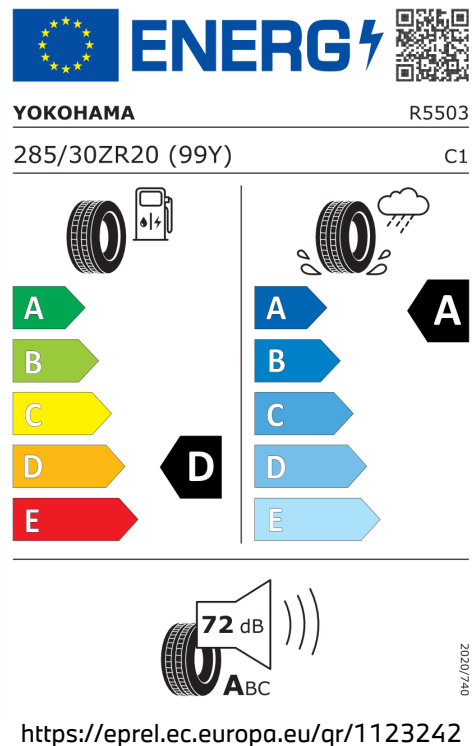

Spotřeba paliva

10,1 l/100 km

Šířka	2.081 mm	Emisní norma	EU6e
Výška	1.398 mm	Počet válců	6
Délka	4.801 mm	Zdvihový objem	2.993 cm ³
Počet míst	4	Druh paliva	Benzin
Provozní hmotnost	1.850 kg	Převodovka	Automatická
Točivý moment	650 Nm	NOx	19,1 mg/km
Maximální rychlost	250 km/h	Pevné částice	0,33 mg/km
Objem nádrže	59 l		

Emise hluku: Hodnoty naměřené v souladu s nařízením EHK OSN č. 51/EU č. 540/2014 jsou zaokrouhlené.

Veškeré uvedené ceny jsou cenami doporučenými.

BMW CarTec Liberec

BMW Autorizovaný Dealer

ŠTÍTKY PNEUMATIK.

Michelin 408484

Pirelli 595975

Pirelli 595977

Yokohama 1123242

BMW CarTec Liberec

BMW Autorizovaný Dealer

Yokohama 1123241

Michelin 411719