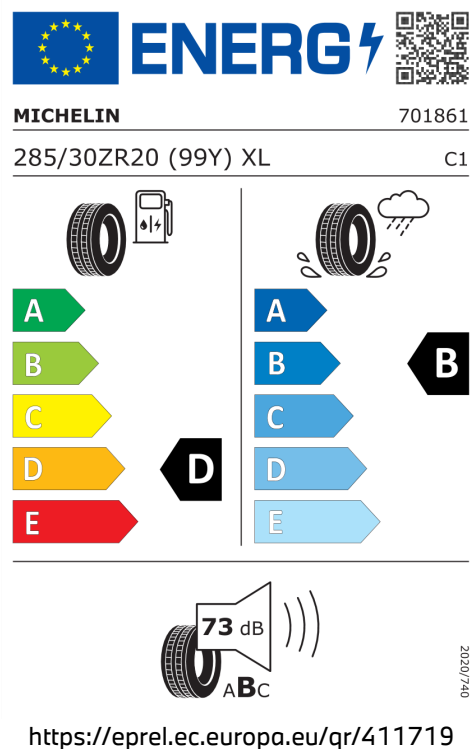

Spotřeba paliva

10,1 l/100 km

Šířka	2.081 mm	Emisní norma	EU6e
Výška	1.398 mm	Počet válců	6
Délka	4.801 mm	Zdvihový objem	2.993 cm ³
Počet míst	4	Druh paliva	Benzin
Provozní hmotnost	1.850 kg	Převodovka	Automatická
Točivý moment	650 Nm	NOx	19,1 mg/km
Maximální rychlost	250 km/h	Pevné částice	0,33 mg/km
Objem nádrže	59 l		

Emise hluku: Hodnoty naměřené v souladu s nařízením EHK OSN č. 51/EU č. 540/2014 jsou zaokrouhlené.

Veškeré uvedené ceny jsou cenami doporučenými.

BMW CarTec Liberec

BMW Autorizovaný Dealer

ŠTÍTKY PNEUMATIK.

Michelin 408484

Pirelli 595975

Pirelli 595977

Yokohama 1123242

BMW CarTec Liberec

BMW Autorizovaný Dealer

Yokohama 1123241

Michelin 411719