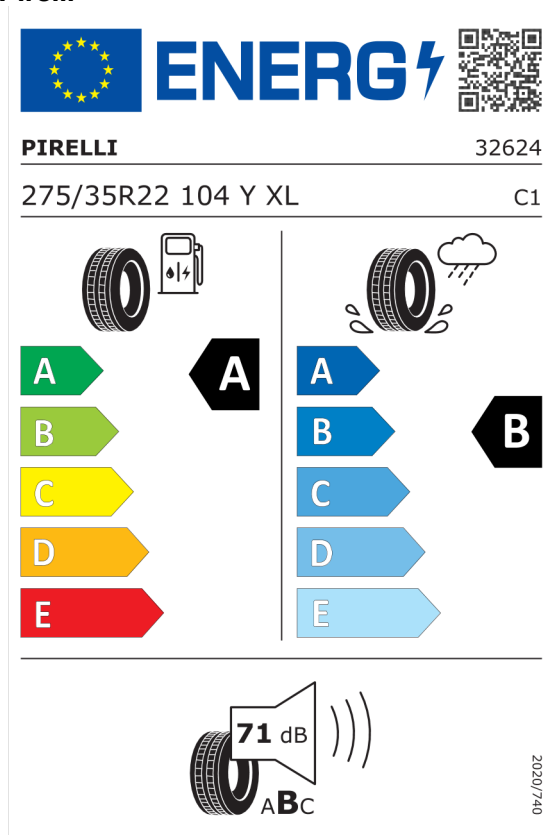

Nabídka
Číslo nabídky 23279
Datum 14.09.2022
Platnost do 28.09.2022

EU energetický štítek pneumatik

Pirelli

<https://eprel.ec.europa.eu/qr/595993>