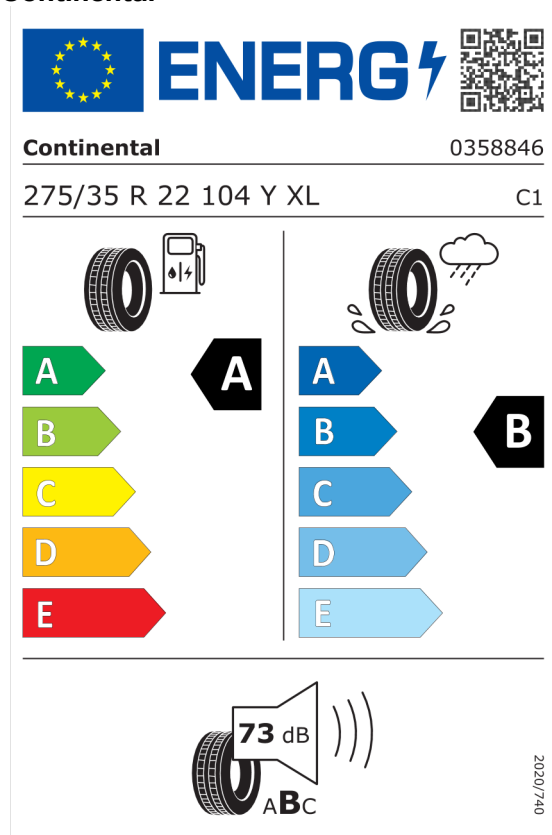

Nabídka
Číslo nabídky 23279
Datum 14.09.2022
Platnost do 28.09.2022

EU energetický štítek pneumatik

Pirelli

<https://eprel.ec.europa.eu/qr/595993>

Continental

<https://eprel.ec.europa.eu/qr/482526>