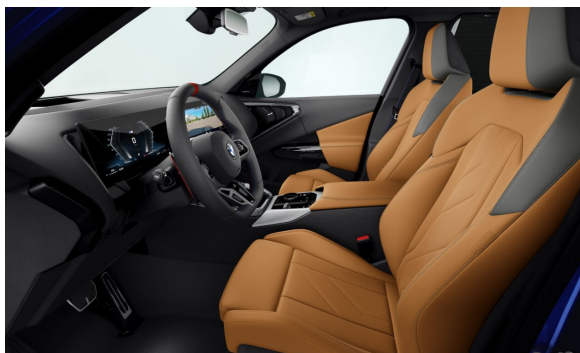

INTERIÉR.

		Cena včetně DPH CZK
FVCKJ	BMW Individual kůže Merino Amber/Atlas Grey	65.026,00
S043W	Vnitřní M obložení interiéru Fine-Brushed Aluminium	0,00

PAKETY & VOLITELNÁ VÝBAVA.

		Cena včetně DPH CZK
S0248	Vyhřívání volantu	7.306,00
S02VF	Adaptivní M podvozek	18.980,00
S033B	M sportovní paket Pro	0,00
S03M2	M sportovní brzdy s červenými třmeny	0,00
S03MF	M Shadowline zatmavené světlomety	0,00
S04GQ	M bezpečnostní pásy	0,00
S07M9	M Shadowline černé vysoce lesklé okenní lišty s rozšířeným obsahem	0,00
S03AC	Elektricky ovládané tažné zařízení	31.174,00
S0402	Panoramatické skleněné střešní okno	40.638,00
S07EW	Paket Innovation	69.108,00
S04NR	Interiérová kamera	0,00
S05AU	Driving Assistant Professional	44.720,00
S05DW	Parking Assistant Professional	9.490,00