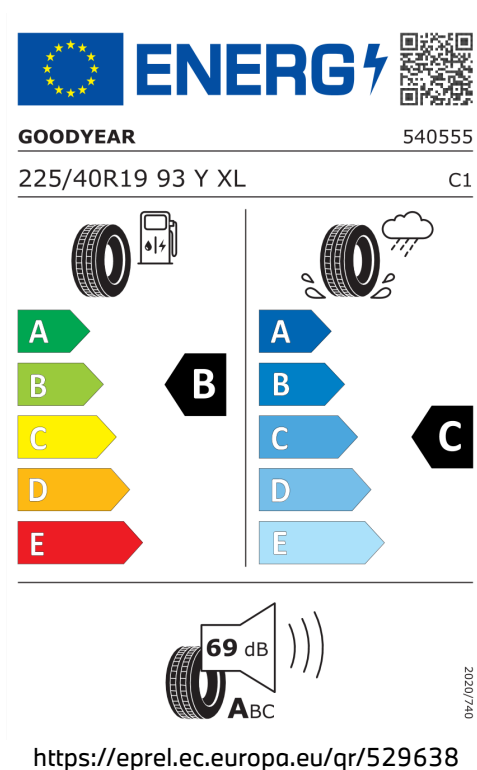

BMW CarTec Liberec

BMW Autorizovaný Dealer

ŠTÍTKY PNEUMATIK.

Goodyear 529638