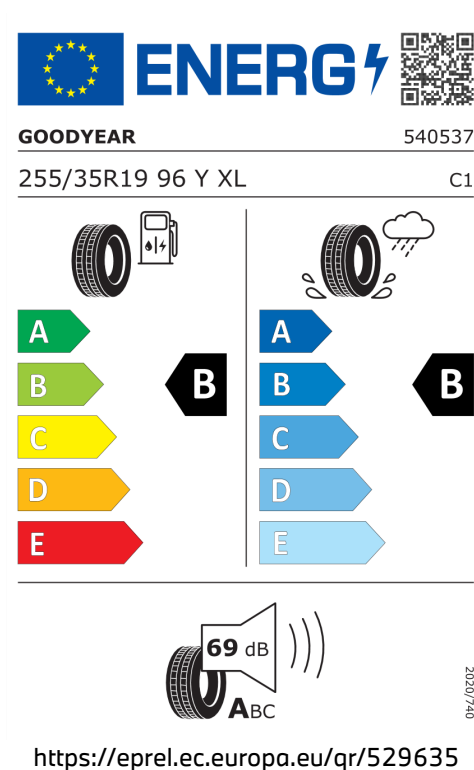

Pirelli 595518

Goodyear 529635