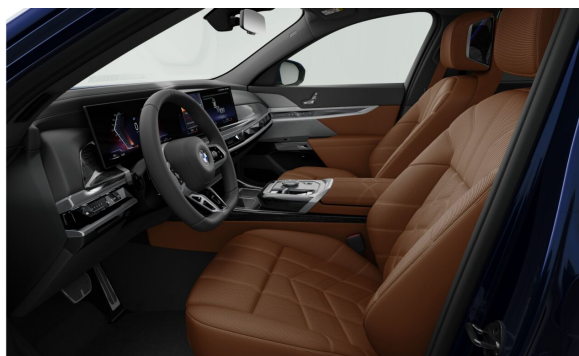

BMW CarTec Liberec

BMW Autorizovaný Dealer

Číslo nabídky 27978
Datum vytištění 29-01-2025
Strana 5 / 9

INTERIÉR.

		Cena včetně DPH CZK
FVCTQ	BMW Individual kůže Merino Tartufo	0,00
S043C	Dřevěné obložení interiéru Fineline Black vysoce leštěné, včetně M označení	0,00

PAKETY & VOLITELNÁ VÝBAVA.

		Cena včetně DPH CZK
S02PA	Bezpečnostní šrouby kol	0,00
S0337	M sportovní paket	192.400,00
S0710	M sportovní kožený volant	0,00
S0760	M Shadowline černé vysoce lesklé okenní lišty	0,00
S09T1	M sportovní exteriér	0,00
S09T2	M sportovní interiér	0,00
S033B	M sportovní paket Pro	100.256,00
S0337	M sportovní paket	
S03M1	M sportovní brzdy s modrými třmeny	0,00
S0710	M sportovní kožený volant	
S0754	M zadní spoiler	0,00
S0760	M Shadowline černé vysoce lesklé okenní lišty	
S07M9	M Shadowline černé vysoce lesklé okenní lišty s rozšířeným obsahem	0,00
S09T1	M sportovní exteriér	
S09T2	M sportovní interiér	
S09TB	Specifická výbava pro M sportovní paket Pro	0,00
S03AC	Elektricky ovládané tažné zařízení	36.582,00
S03CD	Automatické ovládání dveří	40.638,00
S03DM	BMW Křišťálové světlomety Iconic Glow	58.266,00
S04FL	Travel & Comfort System	10.842,00
S0536	Nezávislé topení	39.286,00
S07M7	BMW Individual interiér	67.756,00
S04FM	Multifunkční sedadla řidiče a spolujezdce	0,00
S0775	BMW Individual čalounění stropu v barvě antracitu	0,00
S07R7	Paket Innovation	59.332,00
S05AU	Driving Assistant Professional	0,00
S05DW	Parking Assistant Professional	0,00
S08A4	Česká jazyková verze	0,00
S08AL	Manuál a servisní knížka v ČJ	0,00