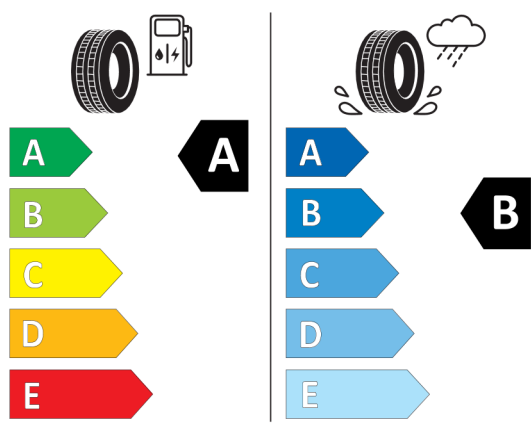

245/45 R18 100 Y XL C1

2020/740

<https://eprel.ec.europa.eu/qr/382544>

596241

PIRELLI 36203

245/45R18 100 Y XL C1

2020/740

<https://eprel.ec.europa.eu/qr/596241>