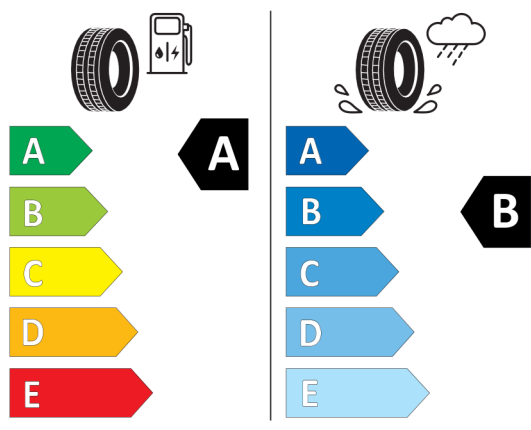

EU energetický štítek pneumatik

530042

GOODYEAR 547965

245/45R18 100 Y XL C1