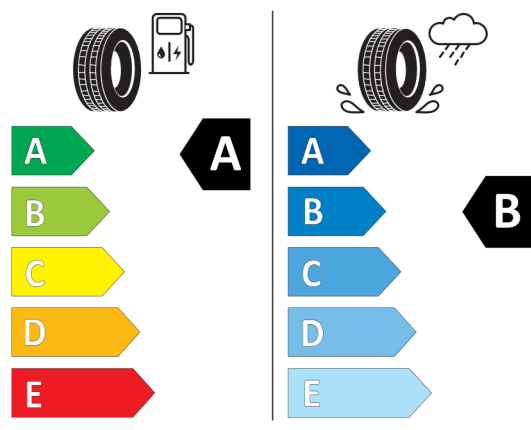

2020/740

<https://eprel.ec.europa.eu/qr/530042>

382544

BRIDGESTONE 9911

245/45 R18 100 Y XL C1