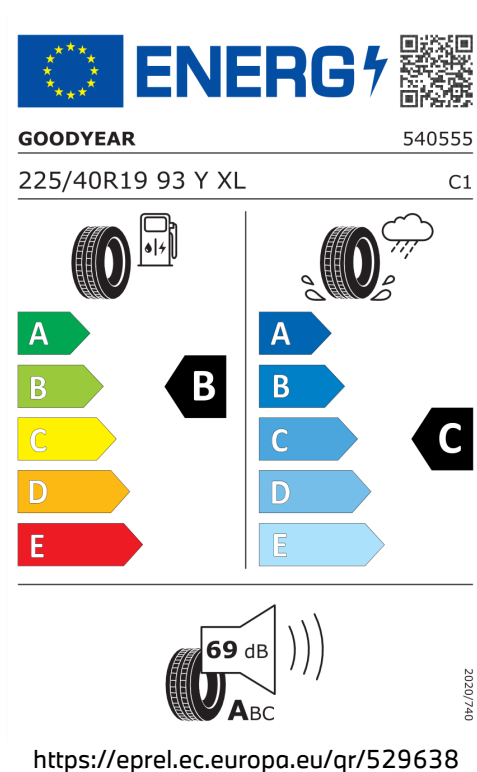

162 g/km

Spotřeba paliva

6,2 l/100 km

Šířka	2.068 mm	Emisní norma	EU6e-bis-FCM
Výška	1.445 mm	Počet válců	6
Délka	4.713 mm	Zdvihový objem	2.993 cm ³
Počet míst	5	Druh paliva	Diesel
Provozní hmotnost	1.900 kg	Převodovka	Automatická
Točivý moment	650 Nm	Emise NOx	40,4 mg/km
Výkon	210 kW (286 k)	Pevné částice	1,35 mg/km
Maximální rychlost	250 km/h	Hlučnost stojícího vozu v dB(a)/1/min*	73 dB (3000 1/min)
Objem nádrže	59 l	Hlučnost projíždějícího vozu dB(A)*	65 dB

Emise hluku: Hodnoty naměřené v souladu s nařízením EHK OSN č. 51/EU č. 540/2014 jsou zaokrouhlené.

Veškeré uvedené ceny jsou cenami doporučenými.

BMW Autorizovaný Dealer

ŠTÍTKY PNEUMATIK.

Goodyear 529638

Bridgestone 381411

Goodyear 529635

Pirelli 595517

BMW Autorizovaný Dealer

BRIDGESTONE 9828

225/40 R19 93 Y XL C1

<https://eprel.ec.europa.eu/qr/381411>

2020/740