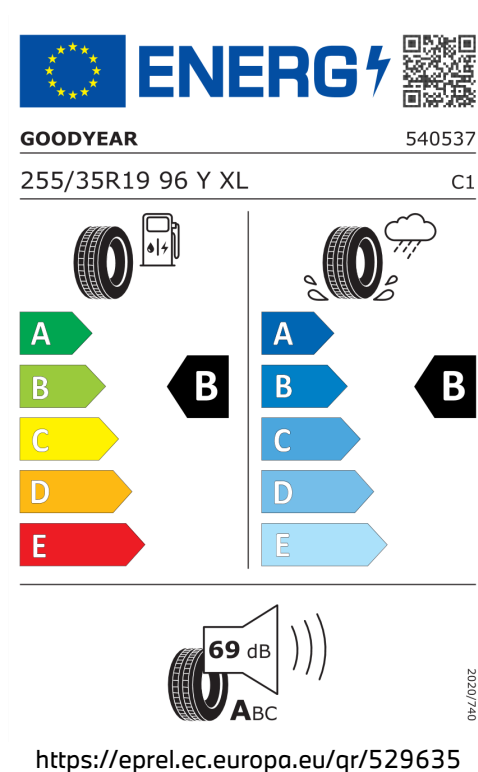

162 g/km

Spotřeba paliva

6,2 l/100 km

Šířka	2.068 mm	Emisní norma	EU6e-bis-FCM
Výška	1.445 mm	Počet válců	6
Délka	4.713 mm	Zdvihový objem	2.993 cm ³
Počet míst	5	Druh paliva	Diesel
Provozní hmotnost	1.900 kg	Převodovka	Automatická
Točivý moment	650 Nm	Emise NOx	40,4 mg/km
Výkon	210 kW (286 k)	Pevné částice	1,35 mg/km
Maximální rychlost	250 km/h	Hlučnost stojícího vozu v dB(a)/1/min*	73 dB (3000 1/min)
Objem nádrže	59 l	Hlučnost projíždějícího vozu dB(A)*	65 dB

Emise hluku: Hodnoty naměřené v souladu s nařízením EHK OSN č. 51/EU č. 540/2014 jsou zaokrouhlené.

Veškeré uvedené ceny jsou cenami doporučenými.

BMW Autorizovaný Dealer

ŠTÍTKY PNEUMATIK.

Goodyear 529638

Bridgestone 381411

Goodyear 529635

Pirelli 595517

BMW Autorizovaný Dealer

BRIDGESTONE 9828

225/40 R19 93 Y XL C1

<https://eprel.ec.europa.eu/qr/381411>

2020/740