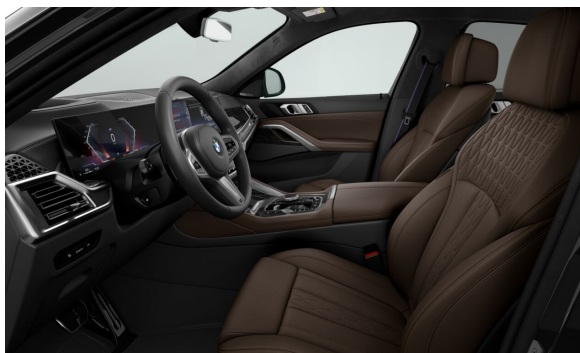

INTERIÉR.

		Cena včetně DPH CZK
FVAHF	BMW Individual kůže Merino "Coffee/Black"	58.266,00
S04LM	Dřevěné obložení interiéru Finline Black s metalickým efektem, vysoce lesklé	5.408,00

PAKETY & VOLITELNÁ VÝBAVA.