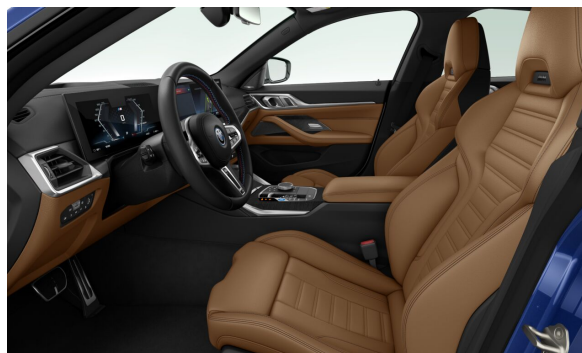

INTERIÉR.

		Cena včetně DPH CZK
FMAPO	Kůže Vernasca Cognac s dekorativním prošíváním/Black	39.286,00
S04KA	Dřevěné obložení interiéru z dubu s akcentní lištou Pearl Chrome	4.056,00

PAKETY & VOLITELNÁ VÝBAVA.

		Cena včetně DPH CZK
S0248	Vyhřívání volantu	7.306,00
S033T	Paket M Technology	8.138,00
S0420	Protisluneční ochrana oken	13.546,00
S04AW	Kožená přístrojová deska (černá umělá kůže Sensatec)	0,00
S04U0	Galvanická povrchová úprava pro ovládací prvky	2.704,00
S05DN	Parkovací asistent Plus	18.980,00
S0688	Harman Kardon Surround Sound System	14.092,00
S06NX	Příhrádka pro bezdrátové nabíjení	5.408,00
S0711	M sportovní sedadla pro řidiče a spolujezdce	26.832,00
S07M9	M Shadowline černé vysoce lesklé okenní lišty s rozšířeným obsahem	4.602,00
S08A4	Česká jazyková verze	0,00
S08AL	Manuál a servisní knížka v ČJ	0,00
S0ZBC	Paket Business Class	29.978,00
S0322	Komfortní přístupový systém	0,00