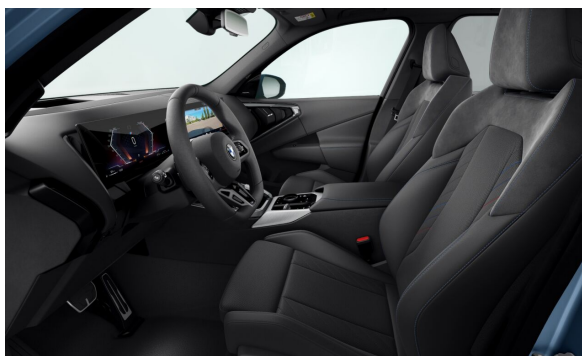

INTERIÉR.

Cena včetně DPH CZK

FKTSW	Kombinace M Alcantara/umělá kůže Veganza Black	0,00
S043W	Vnitřní M obložení interiéru Fine-Brushed Aluminium	0,00

PAKETY & VOLITELNÁ VÝBAVA.

		Cena včetně DPH CZK
S0248	Vyhřívání volantu	7.306,00
S02PA	Bezpečnostní šrouby kol	0,00
S02VL	Variabilní sportovní řízení	0,00
S0337	M sportovní paket	100.256,00
S0704	M sportovní podvozek	0,00
S0710	M sportovní kožený volant	0,00
S0760	M Shadowline černé vysoce lesklé okenní lišty	0,00
S0775	BMW Individual čalounění stropu v barvě antracitu	0,00
S09T1	M sportovní exteriér	0,00
S09T2	M sportovní interiér	0,00
S09TA	Specifická výbava ve spojení s M sportovním paketem	0,00
S03AC	Elektricky ovládané tažné zařízení	31.174,00
S0420	Protisluneční ochrana oken	14.352,00
S05AS	Driving Assistant	0,00
S07EW	Paket Innovation	69.108,00
S04NR	Interiérová kamera	0,00
S05AT	Driving Assistant Plus	0,00
S05DN	Parkovací asistent Plus	0,00
S06U3	BMW Live Cockpit Professional	0,00
S07VK	Paket Premium	44.460,00
S0488	Elektricky nastavitelná bederní opěrka	0,00
S04FL	Travel & Comfort System	0,00
S0552	Adaptivní LED světlomety včetně LED světel pro odbočování a BMW Selective Beam	0,00
S0688	Harman Kardon Surround Sound System	0,00
S08A4	Česká jazyková verze	0,00
S08AL	Manuál a servisní knížka v ČJ	0,00
Celkem		327.912,00