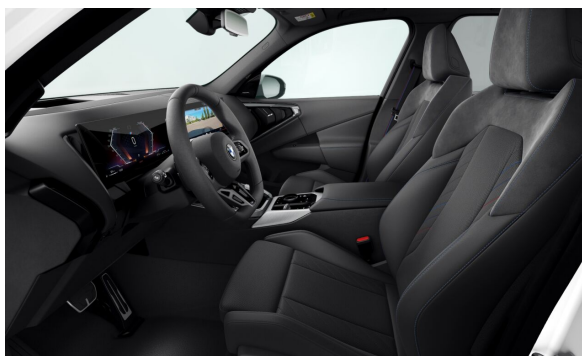

INTERIÉR.

Cena včetně DPH CZK

FKTSW	Kombinace M Alcantara/umělá kůže Veganza Black	0,00
S043W	Vnitřní M obložení interiéru Fine-Brushed Aluminium	0,00

PAKETY & VOLITELNÁ VÝBAVA.

		Cena včetně DPH CZK
S0248	Vyhřívání volantu	7.306,00
S02PA	Bezpečnostní šrouby kol	0,00
S02VL	Variabilní sportovní řízení	0,00
S0337	M sportovní paket	100.256,00
S0223	Adaptivní podvozek	16.250,00
S0710	M sportovní kožený volant	0,00
S0760	M Shadowline černé vysoce lesklé okenní lišty	0,00
S0775	BMW Individual čalounění stropu v barvě antracitu	0,00
S09T1	M sportovní exteriér	0,00
S09T2	M sportovní interiér	0,00
S09TA	Specifická výbava ve spojení s M sportovním paketem	0,00
S033B	M sportovní paket Pro	52.832,00
S0223	Adaptivní podvozek	
S0337	M sportovní paket	
S03DP	BMW Iconic Glow exteriérový paket	0,00
S03M2	M sportovní brzdy s červenými třmeny	0,00
S03MF	M Shadowline zatmavené světlomety	0,00
S04GQ	M bezpečnostní pásy	0,00
S0710	M sportovní kožený volant	
S0760	M Shadowline černé vysoce lesklé okenní lišty	
S0775	BMW Individual čalounění stropu v barvě antracitu	
S07M9	M Shadowline černé vysoce lesklé okenní lišty s rozšířeným obsahem	0,00
S09T1	M sportovní exteriér	
S09T2	M sportovní interiér	
S09TA	Specifická výbava ve spojení s M sportovním paketem	
S09TB	Specifická výbava pro M sportovní paket Pro	0,00
S03AC	Elektricky ovládané tažné zařízení	31.174,00
S0420	Protisluneční ochrana oken	14.352,00
S05AS	Driving Assistant	0,00
S07EW	Paket Innovation	69.108,00