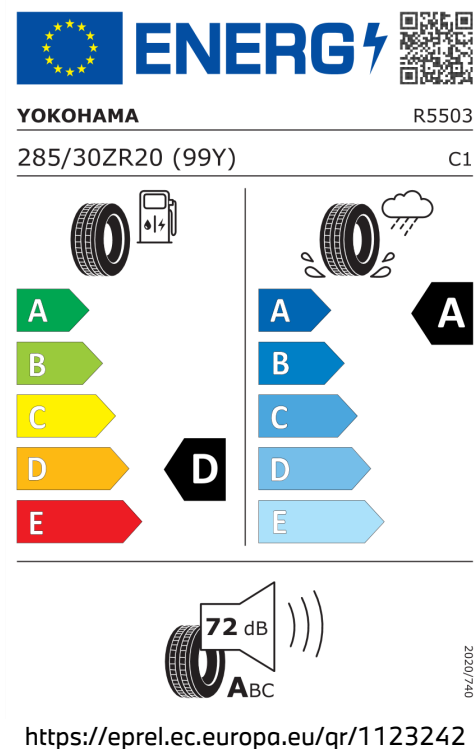

Michelin 408484

Yokohama 1123242