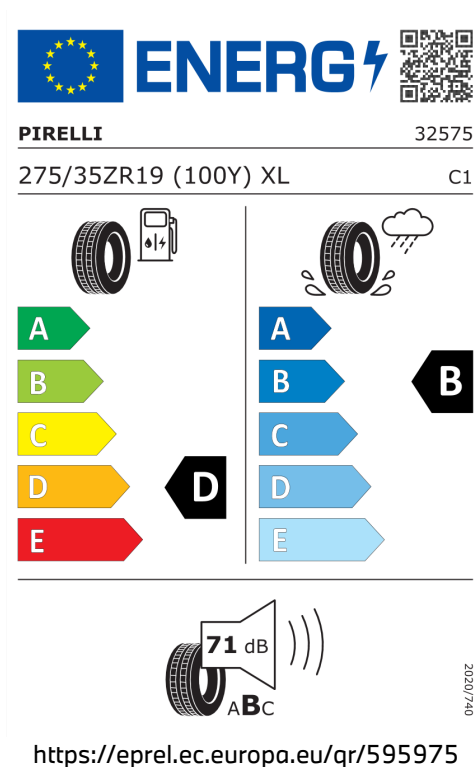

Šířka	2.068 mm	Emisní norma	Euro 6d-ISC-FCM
Výška	1.438 mm	Počet válců	6
Délka	4.795 mm	Zdvihový objem	2.993 cm ³
Počet míst	5	Druh paliva	Benzin
Provozní hmotnost	1.840 kg	Převodovka	Automatická
Točivý moment	650 Nm	NOx	14,9 g/km
Maximální rychlost	302 km/h	Pevné částice	0,42 mg/km
Objem nádrže	59 l		

Emise hluku: Hodnoty naměřené v souladu s nařízením EHK OSN č. 51/EU č. 540/2014 jsou zaokrouhlené.

Veškeré uvedené ceny jsou cenami doporučenými.

BMW Autorizovaný Dealer

ŠTÍTKY PNEUMATIK.

Pirelli 595975

Michelin 408484