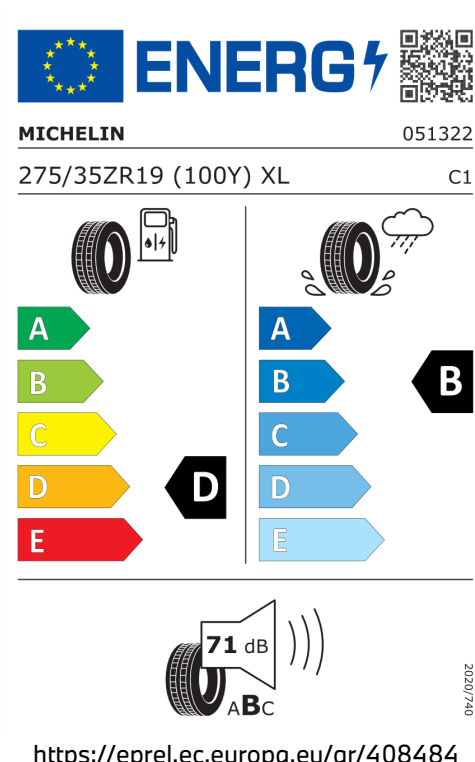

Emise hluku: Hodnoty naměřené v souladu s nařízením EHK OSN č. 51/EU č. 540/2014 jsou zaokrouhlené.

Veškeré uvedené ceny jsou cenami doporučenými.

BMW Autorizovaný Dealer

ŠTÍTKY PNEUMATIK.

Michelin 408484