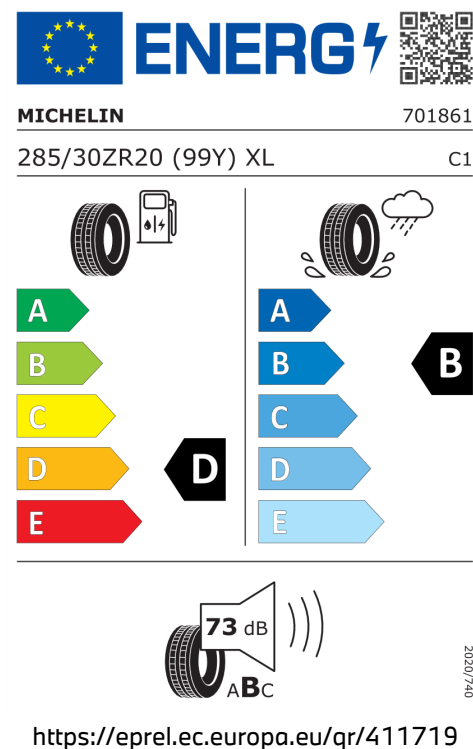

Výrobce vozidla nainstaluje jeden z typů pneumatik, které jsou zde uvedeny, podle vlastního uvážení. Upozorňujeme, že uvedené možnosti pneumatik odrážejí aktuální stav plánování výroby vozidla. V případě, že dojde k úpravám ve výrobním procesu, a proto nebude namontována žádná ze zde uvedených pneumatik, vyhrazujeme si právo dodat vozidlo s jinými pneumatikami, které mají srovnatelné vlastnosti.