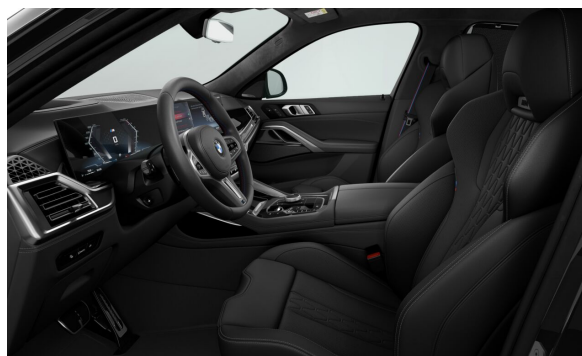

S01W7 22" BMW Individual kola z lehké slitiny Multi-spoke 745 I Bicolour

21.684,00

INTERIÉR.

Cena včetně DPH CZK

FZBSW	BMW Individual celokožené čalounění Merino Black / Black	90.766,00
S04ML	BMW Individual prvky obložení interiéru v provedení Piano Black	14.352,00