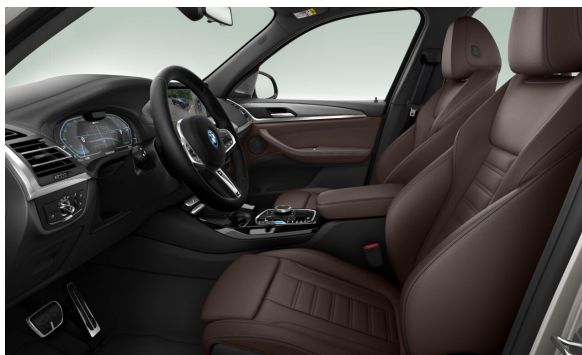

BMW CarTec Liberec

BMW Autorizovaný Dealer

Číslo nabídky 27436
Datum vytištění 05-11-2024
Číslo objednávky 0991311
Strana 5 / 9

INTERIÉR.

Cena včetně DPH CZK

FMAMU	Kůže Vernasca Mocha s dekorativním prošíváním/Black	0,00
S04K9	Hliníkové obložení interiéru Aluminium s akcentní lištou Pearl Chrome	4.056,00

PAKETY & VOLITELNÁ VÝBAVA.

		Cena včetně DPH CZK
S0248	Vyhřívání volantu	7.306,00
S02VF	Adaptivní M podvozek	13.286,00
S03AC	Elektricky ovládané tažné zařízení	31.174,00
S03DE	Bez specifických exteriérových prvků	0,00
S0420	Protisluneční ochrana oken	14.352,00
S04GQ	M bezpečnostní pásy	8.138,00
S04T3	Nabíječka pro domácí zásuvky (Flexible Fast Charger/Mode 2)	10.556,00
S05AZ	BMW laserové světlomety	46.072,00
S06DR	BMW Drive Recorder	5.408,00
S07EZ	Paket Impressive	197.002,00
S02PA	Bezpečnostní šrouby kol	0,00
S02VC	Sada na opravu pneumatik	0,00
S0322	Komfortní přístupový systém	0,00
S03KA	Akustická izolace předních bočních oken	0,00
S03MC	BMW Individual střešní podélné nosníky v provedení High-gloss Shadow Line	0,00
S0413	Sít zavazadlového prostoru	0,00
S0430	Paket zrcátek	0,00
S0481	Sportovní sedadla řidiče a spolujezdce	0,00
S0488	Elektricky nastavitelná bederní opěrka	0,00
S0491	Nastavení šířky opěradla sedadla řidiče	0,00
S0494	Vyhřívání sedadel řidiče a spolujezdce	0,00
S04V1	BMW IconicSounds Electric (charakteristický zvuk v závislosti na režimu jízdy)	0,00
S05DA	Deaktivace airbagu spolujezdce	0,00
S05DN	Parkovací asistent Plus	0,00
S0610	BMW Head-Up Display	0,00
S0688	Harman Kardon Surround Sound System	0,00
S06NW	Příprava pro mobilní telefon s rozhraním Bluetooth včetně bezdrátového dobíjení	0,00