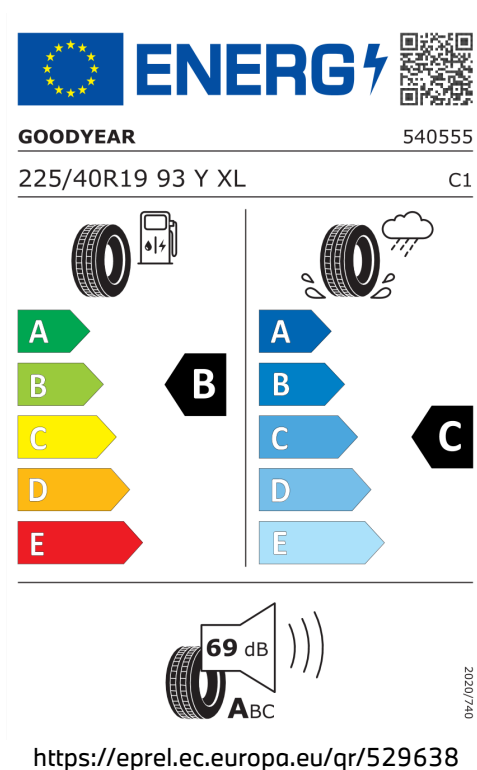

Emise CO2

189 g/km

Spotřeba paliva

8,4 l/100 km

Výška	1.440 mm	Počet válců	6
Délka	4.714 mm	Zdvihový objem	2.998 cm ³
Počet míst	5	Druh paliva	Benzín
Provozní hmotnost	1.870 kg	Převodovka	Automatická
Točivý moment	500 Nm	Emise NOx	8,2 mg/km
Výkon	275 kW (374 k)	Pevné částice	0,25 mg/km
Maximální rychlost	250 km/h	Hlučnost stojícího vozu v dB(a)/1/min*	90 dB (3750 1/min)
Objem nádrže	59 l	Hlučnost projíždějícího vozu dB(A)*	67 dB
Emisní norma	EU6e		

Emise hluku: Hodnoty naměřené v souladu s nařízením EHK OSN č. 51/EU č. 540/2014 jsou zaokrouhlené.

Veškeré uvedené ceny jsou cenami doporučenými.

BMW CarTec Liberec

BMW Autorizovaný Dealer

ŠTÍTKY PNEUMATIK.

Goodyear 529638

Bridgestone 381411

Goodyear 529635

Pirelli 595517

BMW CarTec Liberec

BMW Autorizovaný Dealer

BRIDGESTONE 9828
225/40 R19 93 Y XL C1

	
A	A
B	B
C	C
D	D
E	E