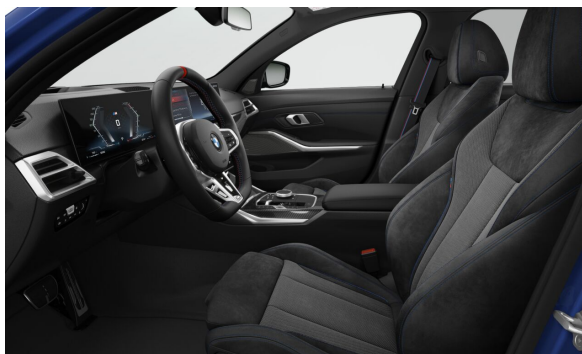

INTERIÉR.

		Cena včetně DPH CZK
FEPMI	Kombinace M PerformTex/látka	0,00
S04MC	Prvky obložení interiéru "Carbon Fibre"	16.250,00

PAKETY & VOLITELNÁ VÝBAVA.

		Cena včetně DPH CZK
S0248	Vyhřívání volantu	7.306,00
S0258	Dojezdové pneumatiky Runflat	0,00
S02VF	Adaptivní M podvozek	13.546,00
S033B	M sportovní paket Pro	31.174,00
S03M2	M sportovní brzdy s červenými třmeny	0,00
S03MF	M Shadowline zatmavené světlomety	0,00
S04GQ	M bezpečnostní pásy	0,00
S07M9	M Shadowline černé vysoce lesklé okenní lišty s rozšířeným obsahem	0,00
S03AC	Elektricky ovládané tažné zařízení	29.796,00
S0491	Nastavení šířky opěradla sedadla řidiče	0,00
S0552	Adaptivní LED světlomety včetně LED světel pro odbočování a BMW Selective Beam	23.036,00
S05AC	High-beam Assistant - asistent dálkových světel	0,00
S05DF	Aktivní systém pro automatické udržování rychlosti včetně Stop&Go	17.602,00