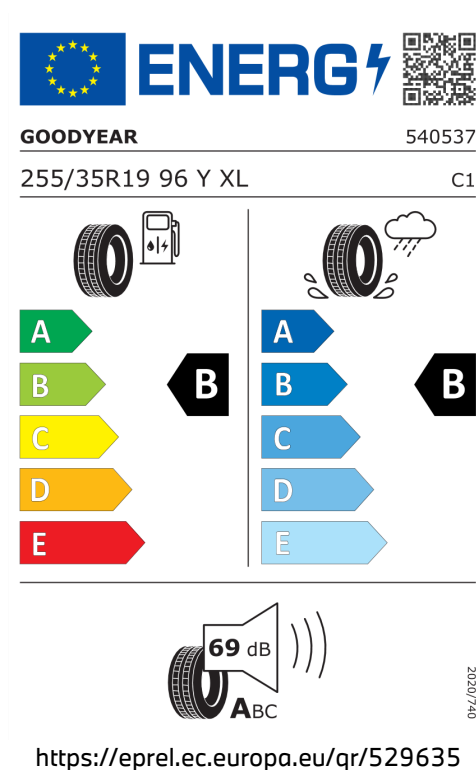

Emise CO2

189 g/km

Spotřeba paliva

8,4 l/100 km

Výška	1.440 mm	Počet válců	6
Délka	4.714 mm	Zdvihový objem	2.998 cm ³
Počet míst	5	Druh paliva	Benzín
Provozní hmotnost	1.870 kg	Převodovka	Automatická
Točivý moment	500 Nm	Emise NOx	8,2 mg/km
Výkon	275 kW (374 k)	Pevné částice	0,25 mg/km
Maximální rychlost	250 km/h	Hlučnost stojícího vozu v dB(a)/1/min*	90 dB (3750 1/min)
Objem nádrže	59 l	Hlučnost projíždějícího vozu dB(A)*	67 dB
Emisní norma	EU6e		

Emise hluku: Hodnoty naměřené v souladu s nařízením EHK OSN č. 51/EU č. 540/2014 jsou zaokrouhlené.

Veškeré uvedené ceny jsou cenami doporučenými.

BMW CarTec Liberec

BMW Autorizovaný Dealer

ŠTÍTKY PNEUMATIK.

Goodyear 529638

Bridgestone 381411

Goodyear 529635

Pirelli 595517

BMW CarTec Liberec

BMW Autorizovaný Dealer

BRIDGESTONE 9828
225/40 R19 93 Y XL C1

	
A	A
B	B
C	C
D	D
E	E