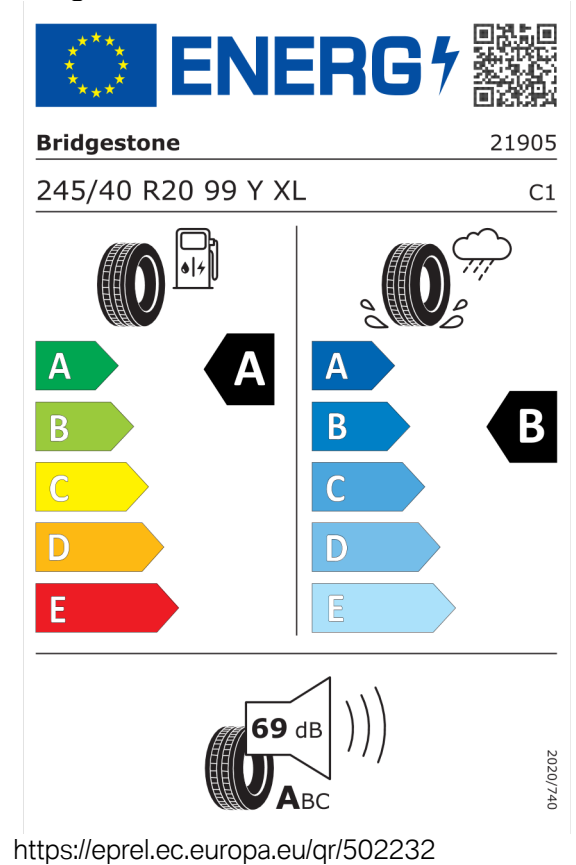

EU energetický štítek pneumatik

Michelin 991721

Bridgestone 502232

Nabídka

Číslo nabídky

21158

Datum

25.04.2024