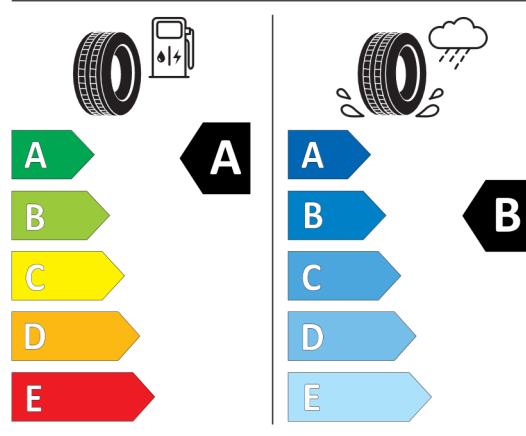

Continental 659110

Continental

0311789

245/40 R 20 99 Y XL

C1

2020/740

<https://eprel.ec.europa.eu/qr/659110>