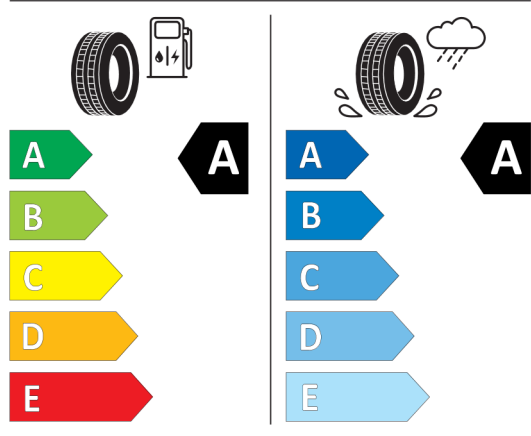

Nabídka

Číslo nabídky

21158

Datum

25.04.2024

Platnost do

09.05.2024

Pirelli 1269848

PIRELLI

42040

245/40R20 99 Y XL

C1

2020/740

<https://eprel.ec.europa.eu/qr/1269848>