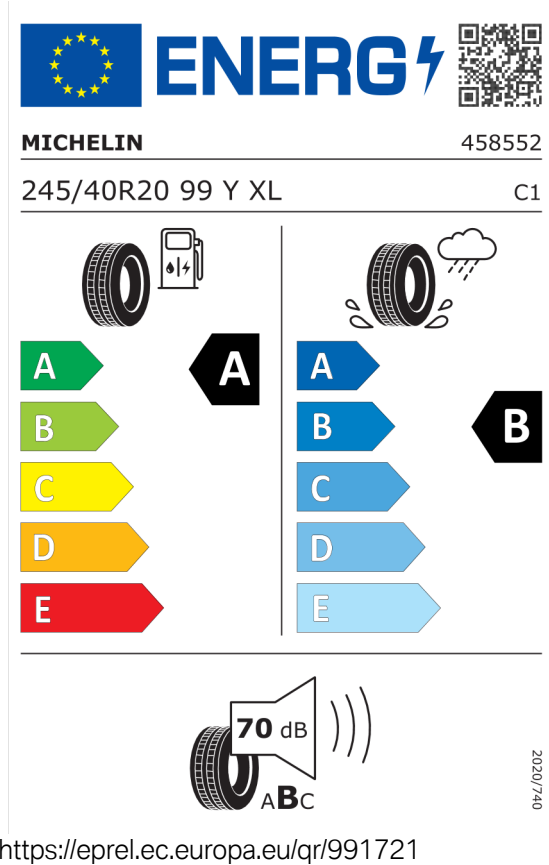

Nabídka
Číslo nabídky 21158
Datum 25.04.2024
Platnost do 09.05.2024

EU energetický štítek pneumatik

Michelin 991721