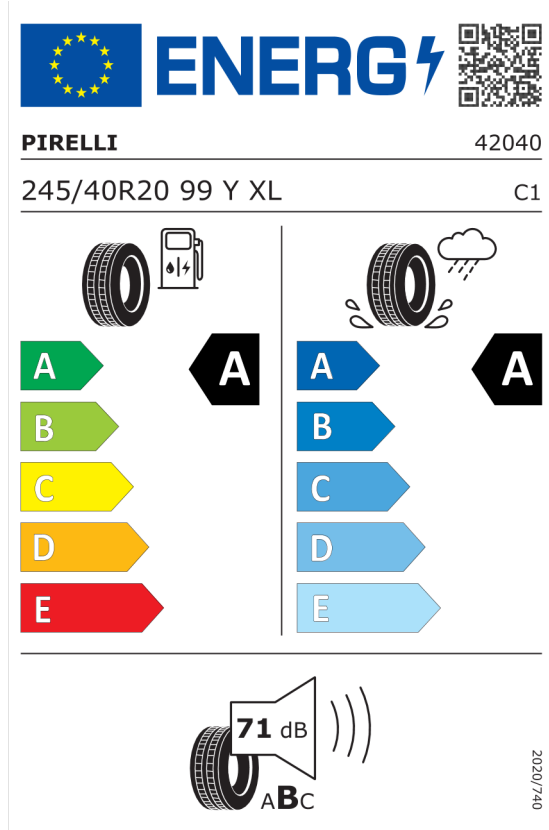

Nabídka
20658
Číslo nabídky
13.03.2024
Datum
27.03.2024
Platnost do

EU energetický štítek pneumatik

Pirelli 1269848

<https://eprel.ec.europa.eu/qr/1269848>