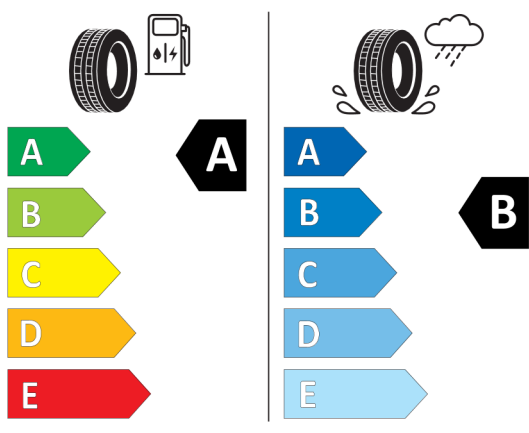

Nabídka

Číslo nabídky

20658

Datum

13.03.2024

Platnost do

27.03.2024

Pirelli 596814

PIRELLI

39398

275/35R20 102 Y XL

C1

2020/740

<https://eprel.ec.europa.eu/qr/596814>