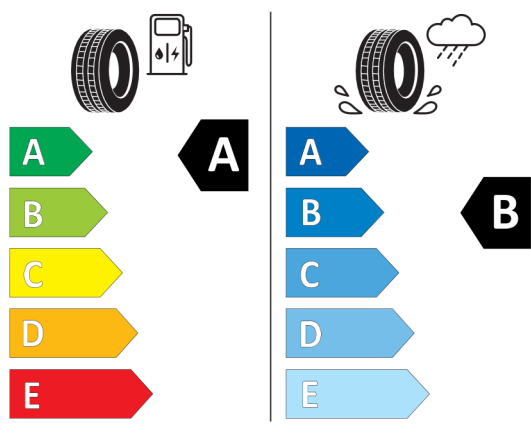

Nabídka

Číslo nabídky
Datum
Platnost do

20658
13.03.2024
27.03.2024

Bridgestone 502232

Bridgestone 21905

245/40 R20 99 Y XL C1

<https://eprel.ec.europa.eu/qr/502232>