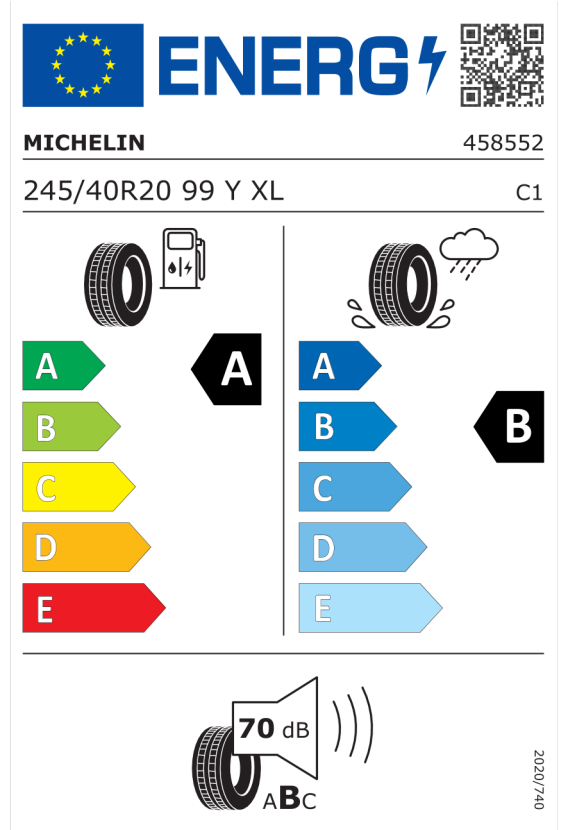

EU energetický štítek pneumatik

Pirelli 1269848

<https://eprel.ec.europa.eu/qr/1269848>

Michelin 991721

<https://eprel.ec.europa.eu/qr/991721>

Nabídka

Číslo nabídky
Datum
Platnost do

20658
13.03.2024
27.03.2024