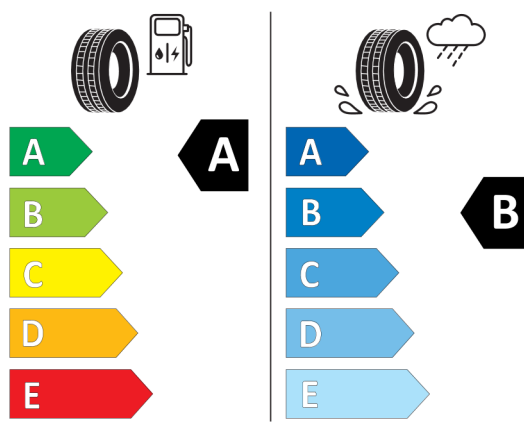

Continental 659110

Continental 0311789

245/40 R 20 99 Y XL C1

<https://eprel.ec.europa.eu/qr/659110>