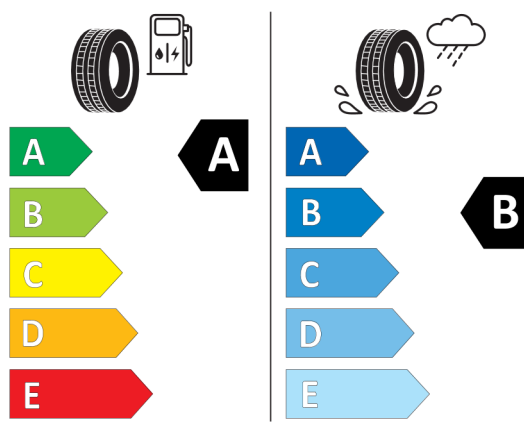

Michelin 1213052

MICHELIN

812105

275/35R20 102 Y XL

C1

2020/740

<https://eprel.ec.europa.eu/qr/1213052>