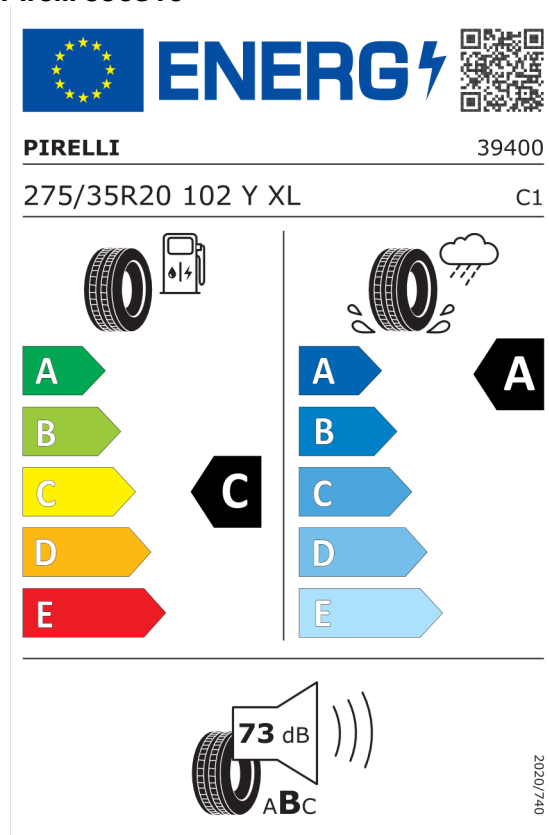

Nabídka
24719
25.05.2023
08.06.2023

Číslo nabídky
Datum
Platnost do

EU energetický štítek pneumatik

Pirelli 596815

<https://eprel.ec.europa.eu/qr/596815>

Pirelli 596816

<https://eprel.ec.europa.eu/qr/596816>