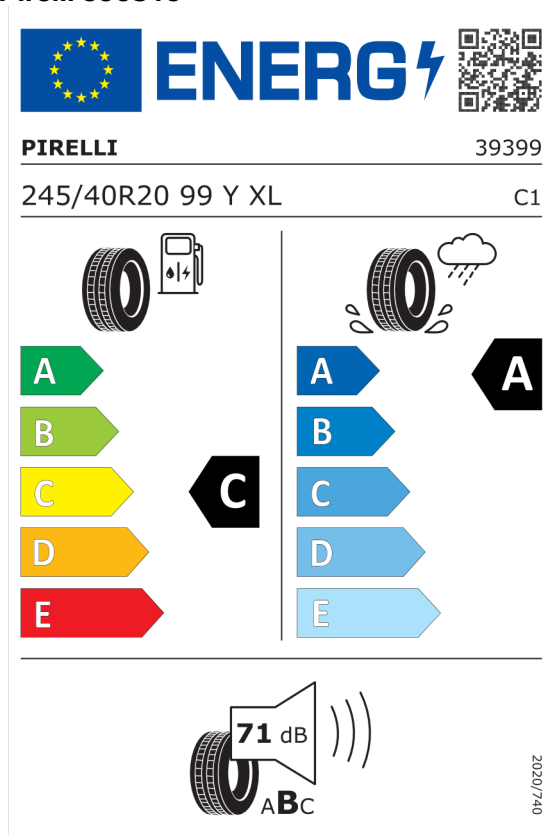

Nabídka
24719
25.05.2023
08.06.2023

Číslo nabídky
Datum
Platnost do

EU energetický štítek pneumatik

Pirelli 596815

<https://eprel.ec.europa.eu/qr/596815>

Pirelli 596816

<https://eprel.ec.europa.eu/qr/596816>