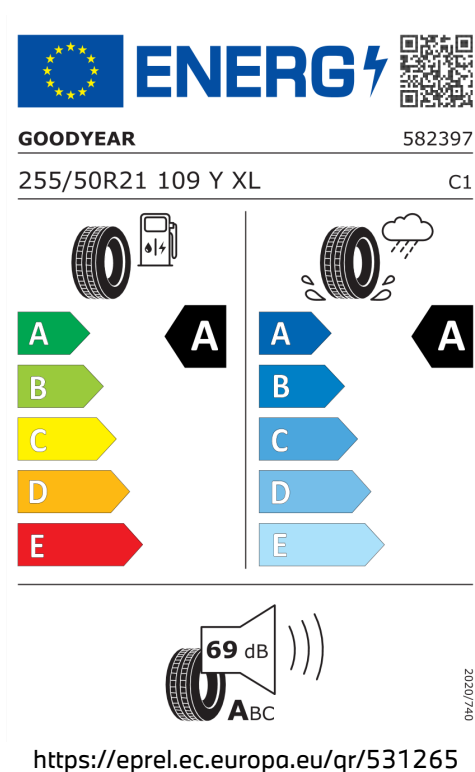

413 km

Šířka	2.230 mm	Točivý moment	630 Nm
Výška	1.696 mm	Maximální rychlost	200 km/h
Délka	4.953 mm	Převodovka	Automatická
Počet míst	5	Dojezd na elektřinu, město	491 km
Provozní hmotnost	2.440 kg		

Výrobce si vyhrazuje právo na chyby a opomenutí, změny cen, technických parametrů a výbavy bez předchozího upozornění. Další podrobné informace o výbavách a dodacích podmínkách Vám poskytne BMW Autorizovaný dealer.

Emise hluku: Hodnoty naměřené v souladu s nařízením EHK OSN č. 51/EU č. 540/2014 jsou zaokrouhlené.

Veškeré uvedené ceny jsou cenami doporučenými.

BMW Autorizovaný Dealer

## ŠTÍTKY PNEUMATIK.

Goodyear 531265

Pirelli 596324

Bridgestone 501668

BMW Autorizovaný Dealer

The image shows a standard EU energy label for tires. At the top left is the European Union flag and the word "ENERGY" with a lightning bolt. To the right is a QR code. Below this, the brand "BRIDGESTONE" and the number "24813" are listed. The tire specification "255/50 R21 109 Y XL" and the class "C1" are also present. The label features two performance scales: fuel consumption (left) and wet grip (right), both with a rating of "A". A noise level of "68 dB" is indicated with a speaker icon and the letters "ABC". A vertical reference number "2020/740" is on the right side. At the bottom, a URL is provided: <https://eprel.ec.europa.eu/qr/501668>