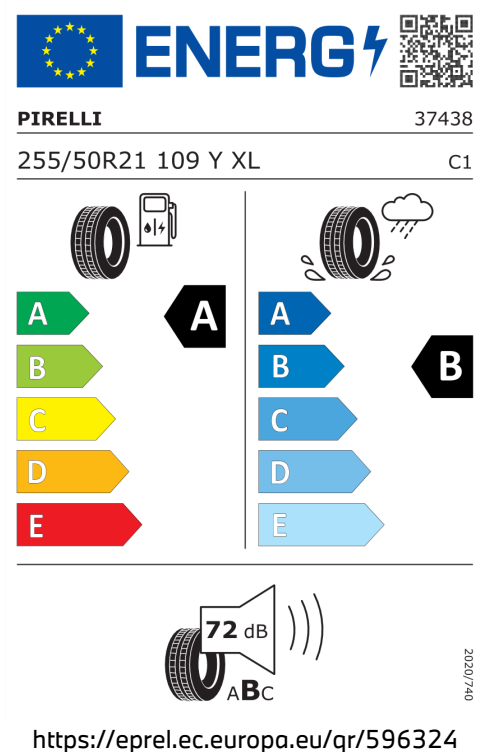

413 km

Šířka	2.230 mm	Točivý moment	630 Nm
Výška	1.696 mm	Maximální rychlost	200 km/h
Délka	4.953 mm	Převodovka	Automatická
Počet míst	5	Dojezd na elektřinu, město	491 km
Provozní hmotnost	2.440 kg		

Výrobce si vyhrazuje právo na chyby a opomenutí, změny cen, technických parametrů a výbavy bez předchozího upozornění. Další podrobné informace o výbavách a dodacích podmínkách Vám poskytne BMW Autorizovaný dealer.

Emise hluku: Hodnoty naměřené v souladu s nařízením EHK OSN č. 51/EU č. 540/2014 jsou zaokrouhlené.

Veškeré uvedené ceny jsou cenami doporučenými.

BMW Autorizovaný Dealer

## ŠTÍTKY PNEUMATIK.

Goodyear 531265

Pirelli 596324

Bridgestone 501668

BMW Autorizovaný Dealer

The image shows a standard EU energy label for tires. At the top left is the European Union flag and the word "ENERGY" with a lightning bolt. To the right is a QR code. Below this, the brand "BRIDGESTONE" and the number "24813" are listed. The tire specification "255/50 R21 109 Y XL" and the class "C1" are also present. The label features two performance scales: fuel consumption (left) and wet grip (right), both with a rating of "A". A noise level of "68 dB" is indicated with a speaker icon and the letters "ABC". A vertical reference number "2020/740" is on the right side. At the bottom, a URL is provided: <https://eprel.ec.europa.eu/qr/501668>