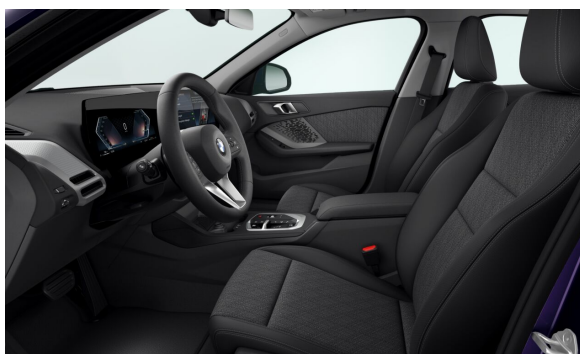

INTERIÉR.

FBLAT Látka Arktur Anthracite

Cena včetně DPH CZK
0,00