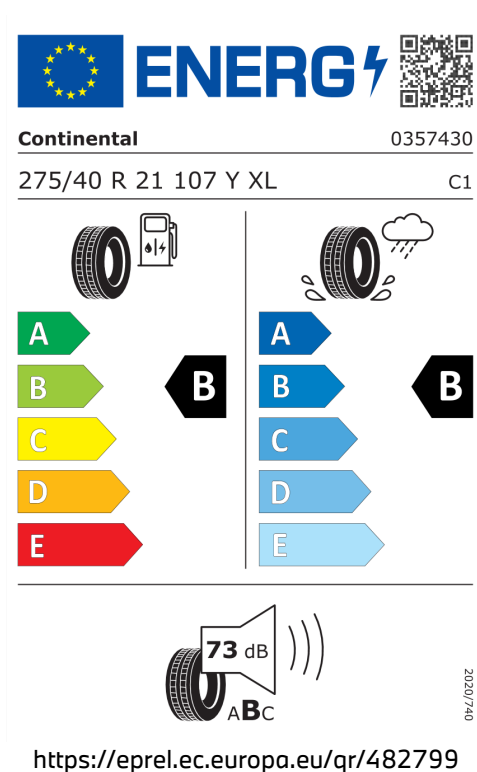

1 l/100 km

Dojezd na elektřinu

96 km

Šířka	2.218 mm	Zdvihový objem	2.998 cm ³
Výška	1.755 mm	Druh paliva	Benzin
Délka	4.935 mm	Převodovka	Automatická
Počet míst	5	Spotřeba elektřiny	28 kWh/100km
Provozní hmotnost	2.495 kg	Spotřeba elektřiny, město	26 kWh/100km
Točivý moment	700 Nm	Ekvivalent dojezdu na elektřinu, město	110 km
Výkon	360 kW (489 k)	Emise NOx	4,7 mg/km
Maximální rychlost	250 km/h	Pevné částice	0,49 mg/km
Objem nádrže	69 l	Hlučnost stojícího vozu v dB(a)/1/min*	74 dB (3750 1/min)
Emisní norma	EU6e	Hlučnost projíždějícího vozu dB(A)*	67 dB
Počet válců	6		

Emise hluku: Hodnoty naměřené v souladu s nařízením EHK OSN č. 51/EU č. 540/2014 jsou zaokrouhlené.

Veškeré uvedené ceny jsou cenami doporučenými.

BMW Autorizovaný Dealer

ŠTÍTKY PNEUMATIK.

Continental 482799

Hankook 466540

Hankook 466546

Pirelli 581064

BMW Autorizovaný Dealer

Hankook 1023815
275/40R21 107 Y XL C1

Energy efficiency: B, Wet grip: B

70 dB

<https://eprel.ec.europa.eu/qr/466540>