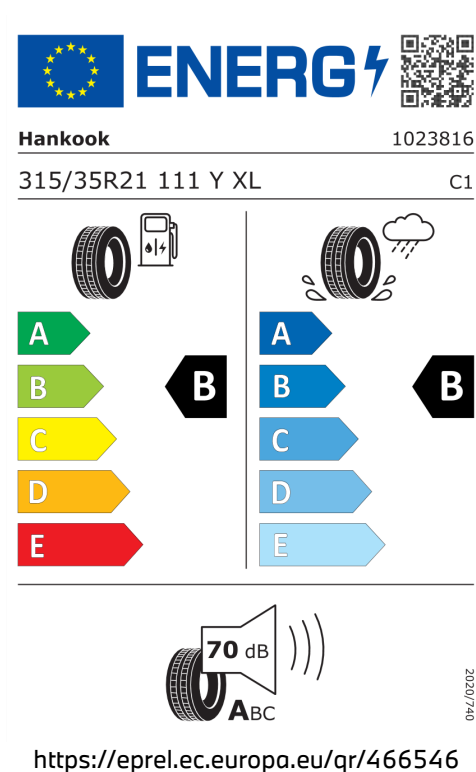

Emise hluku: Hodnoty naměřené v souladu s nařízením EHK OSN č. 51/EU č. 540/2014 jsou zaokrouhlené.

Veškeré uvedené ceny jsou cenami doporučenými.

BMW Autorizovaný Dealer

ŠTÍTKY PNEUMATIK.

Continental 482799

Hankook 466540

Hankook 466546

Pirelli 581064

BMW Autorizovaný Dealer

Hankook 1023815
275/40R21 107 Y XL C1

Energy efficiency: B, Wet grip: B

70 dB

<https://eprel.ec.europa.eu/qr/466540>