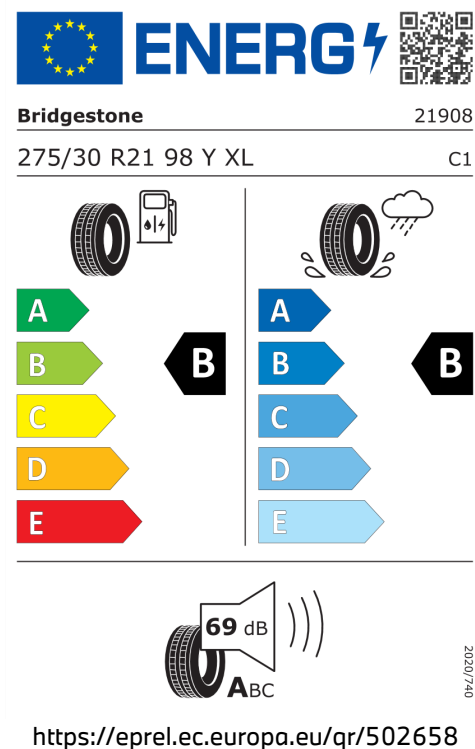

168 g/km

Spotřeba paliva

6,4 l/100 km

Šířka	2.156 mm	Emisní norma	EU6e-bis-FCM
Výška	1.515 mm	Počet válců	6
Délka	5.060 mm	Zdvihový objem	2.993 cm ³
Počet míst	5	Druh paliva	Diesel
Provozní hmotnost	2.050 kg	Převodovka	Automatická
Točivý moment	670 Nm	Emise NOx	35,8 mg/km
Výkon	223 kW (303 k)	Pevné částice	0,62 mg/km
Maximální rychlost	250 km/h	Hlučnost stojícího vozu v dB(a)/1/min*	73 dB (3000 1/min)
Objem nádrže	60 l	Hlučnost projíždějícího vozu dB(A)*	65 dB

Emise hluku: Hodnoty naměřené v souladu s nařízením EHK OSN č. 51/EU č. 540/2014 jsou zaokrouhlené.

Veškeré uvedené ceny jsou cenami doporučenými.

BMW Autorizovaný Dealer

ŠTÍTKY PNEUMATIK.

Pirelli 596820

Bridgestone 502165

Bridgestone 502658

Continental 710306

BMW Autorizovaný Dealer

Bridgestone 21907
245/35 ZR21 96 Y XL C1

Energy efficiency: B, Wet grip: B

69 dB ABC

<https://eprel.ec.europa.eu/qr/502165>

2020/740

Continental 1183454

Continental 0311809
275/30 R 21 98 Y XL C1

Energy efficiency: B, Wet grip: B

70 dB ABC

<https://eprel.ec.europa.eu/qr/710306>

2020/740

Pirelli 596821

Continental 0313577
245/35 R 21 96 Y XL C1