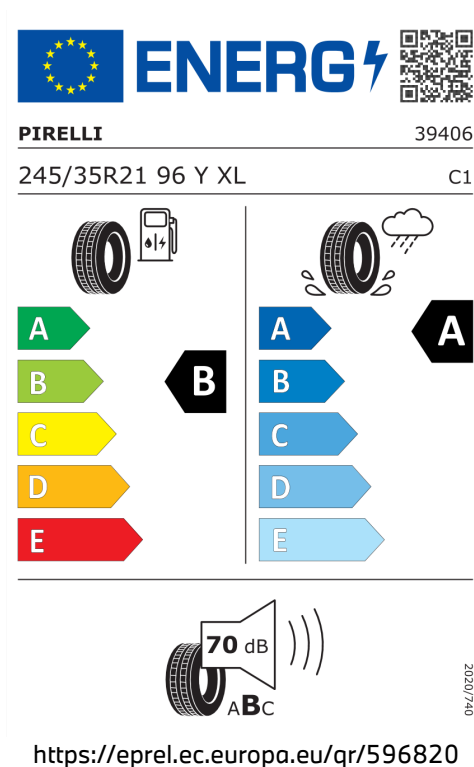

168 g/km

Spotřeba paliva

6,4 l/100 km

Šířka	2.156 mm	Emisní norma	EU6e-bis-FCM
Výška	1.515 mm	Počet válců	6
Délka	5.060 mm	Zdvihový objem	2.993 cm ³
Počet míst	5	Druh paliva	Diesel
Provozní hmotnost	2.050 kg	Převodovka	Automatická
Točivý moment	670 Nm	Emise NOx	35,8 mg/km
Výkon	223 kW (303 k)	Pevné částice	0,62 mg/km
Maximální rychlost	250 km/h	Hlučnost stojícího vozu v dB(a)/1/min*	73 dB (3000 1/min)
Objem nádrže	60 l	Hlučnost projíždějícího vozu dB(A)*	65 dB

Emise hluku: Hodnoty naměřené v souladu s nařízením EHK OSN č. 51/EU č. 540/2014 jsou zaokrouhlené.

Veškeré uvedené ceny jsou cenami doporučenými.

BMW Autorizovaný Dealer

ŠTÍTKY PNEUMATIK.

Pirelli 596820

Bridgestone 502165

Bridgestone 502658

Continental 710306

BMW Autorizovaný Dealer

Bridgestone 21907
245/35 ZR21 96 Y XL C1

Energy efficiency: B, Wet grip: B

69 dB ABC

<https://eprel.ec.europa.eu/qr/502165>

2020/740