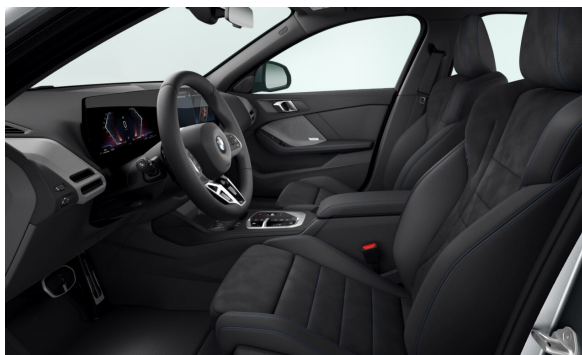

BMW CarTec Liberec

BMW Autorizovaný Dealer

Číslo nabídky 26992
Datum vytištění 19-08-2024
Číslo objednávky 0994672
Strana 5 / 9

INTERIÉR.

		Cena včetně DPH CZK
FKTNL	Kombinace umělé kůže Veganza/M Alcantara Black s modrým kontrastním prošitím	0,00
S043U	Vnitřní obložení Illuminated Aluminium graphite	0,00

PAKETY & VOLITELNÁ VÝBAVA.

		Cena včetně DPH CZK
S0235	Tažné zařízení s odnímatelnou kulovou hlavicí	23.036,00
S02PA	Bezpečnostní šrouby kol	0,00
S02TE	Automatická převodovka Steptronic včetně řadicích pádel na volantu	0,00
S0316	Automatické ovládání dveří zavazadlového prostoru	12.194,00
S0337	M sportovní paket	92.144,00
S02VF	Adaptivní M podvozek	0,00
S0481	Sportovní sedadla řidiče a spolujezdce	0,00
S0710	M sportovní kožený volant	0,00
S0775	BMW Individual čalounění stropu v barvě antracitu	0,00
S09T1	M sportovní exteriér	0,00
S09T2	M sportovní interiér	0,00
S09TA	Specifická výbava ve spojení s M sportovním paketem	0,00
S05AS	Driving Assistant	0,00
S05AT	Driving Assistant Plus	21.684,00
S0674	HiFi systém harman/kardon	15.184,00
S07EV	Paket Premium	48.776,00
S0322	Komfortní přístupový systém	0,00
S0430	Paket zrcátek	0,00
S0431	Vnitřní zpětné zrcátko s automatickým tlumením odrazivosti	0,00
S0552	Adaptivní LED světlomety včetně LED světel pro odbočování a BMW Selective Beam	0,00
S05AC	High-beam Assistant - asistent dálkových světel	0,00
S06NX	Přihrádka pro bezdrátové nabíjení	0,00
S08A4	Česká jazyková verze	0,00
S08AL	Manuál a servisní knížka v ČJ	0,00
Celkem		234.702,00