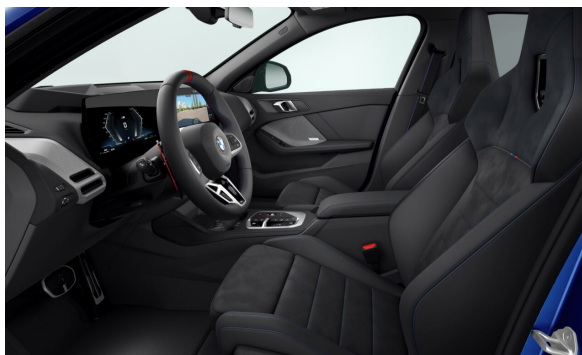

BMW CarTec Liberec

BMW Autorizovaný Dealer

Číslo nabídky 26993
Datum vytištění 19-08-2024
Číslo objednávky 0994617
Strana 5 / 8

INTERIÉR.

		Cena včetně DPH CZK
FKTNL	Kombinace umělá kůže Veganza/M Alcantara Black s modrým kontrastním prošitím	0,00
S043Z	Vnitřní obložení M Illuminated Aluminium hexacube, matné	0,00

PAKETY & VOLITELNÁ VÝBAVA.

		Cena včetně DPH CZK
S0316	Automatické ovládání dveří zavazadlového prostoru	12.194,00
S033B	M sportovní paket Pro	40.638,00
S03M2	M sportovní brzdy s červenými třmeny	0,00
S03MF	M Shadowline zatmavené světlomety	0,00
S04GQ	M bezpečnostní pásy	0,00
S0711	M sportovní sedadla pro řidiče a spolujezdce	0,00
S07M9	M Shadowline černé vysoce lesklé okenní lišty s rozšířeným obsahem	0,00
S03B5	Černá střecha	9.750,00
S05AS	Driving Assistant	0,00
S05AT	Driving Assistant Plus	21.684,00
S07EW	Paket Innovation	86.710,00
S0322	Komfortní přístupový systém	0,00
S0430	Paket zrcátek	0,00
S0431	Vnitřní zpětné zrcátko s automatickým tlumením odrazivosti	0,00
S0552	Adaptivní LED světlomety včetně LED světel pro odbočování a BMW Selective Beam	0,00
S05AC	High-beam Assistant - asistent dálkových světel	0,00
S05DN	Parkovací asistent Plus	0,00
S0610	BMW Head-Up Display	0,00
S06NX	Příhrádka pro bezdrátové nabíjení	0,00
S06U3	BMW Live Cockpit Professional	0,00
S08A4	Česká jazyková verze	0,00
S08AL	Manuál a servisní knížka v ČJ	0,00
Celkem		211.641,00

SLUŽBY & ZÁRUKA.

		Cena včetně DPH CZK
S07CG	Repair Inclusive - 3 roky / 200 000 km	7.748,00