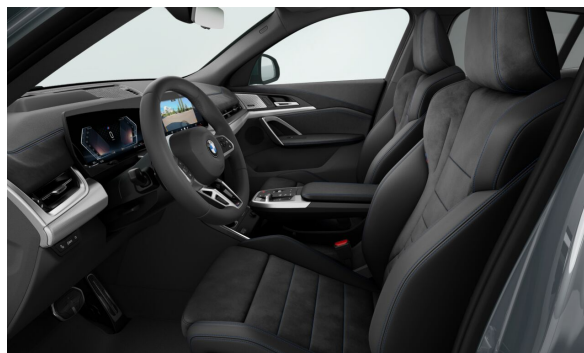

BMW Autorizovaný Dealer

Číslo nabídky 22292
Datum vytištění 28-08-2024
Číslo objednávky 7789966
Strana 5 / 10

INTERIÉR.

Cena včetně DPH CZK

FKTNL	Kombinace umělá kůže Veganza/M Alcantara Black s modrým kontrastním prošitím	0,00
S04H2	Hliníkové obložení interiéru Aluminium Hexacube Pale M	0,00

PAKETY & VOLITELNÁ VÝBAVA.

		Cena včetně DPH CZK
S0248	Vyhřívání volantu	5.408,00
S02PA	Bezpečnostní šrouby kol	0,00
S02TE	Automatická převodovka Steptronic včetně řadicích pádel na volantu	0,00
S0302	Alarm	0,00
S0337	M sportovní paket	107.042,00
S02VF	Adaptivní M podvozek	0,00
S0481	Sportovní sedadla řidiče a spolujezdce	0,00
S04NW	Palubní deska v provedení Luxury	0,00
S0710	M sportovní kožený volant	0,00
S0775	BMW Individual čalounění stropu v barvě antracitu	0,00
S09T1	M sportovní exteriér	0,00
S09T2	M sportovní interiér	0,00
S09TA	Specifická výbava ve spojení s M sportovním paketem	0,00
S03AC	Elektricky ovládané tažné zařízení	27.092,00
S03MC	BMW Individual střešní podélné nosníky v provedení High-gloss Shadow Line	8.684,00
S0420	Protisluneční ochrana oken	12.194,00
S0494	Vyhřívání sedadel řidiče a spolujezdce	10.842,00
S05AS	Driving Assistant	16.250,00
S05AT	Driving Assistant Plus	0,00
S07EW	Paket Innovation	123.292,00
S0313	Paket vnějších zpětných zrcátek	0,00
S0322	Komfortní přístupový systém	0,00
S03DN	BMW ledvinky "Iconic Glow"	0,00
S03KA	Akustická izolace předních bočních oken	0,00
S0430	Paket zrcátek	0,00
S0431	Vnitřní zpětné zrcátko s automatickým tlumením odrazivosti	0,00
S0552	Adaptivní LED světlomety včetně LED světel pro odbočování a BMW Selective Beam	0,00