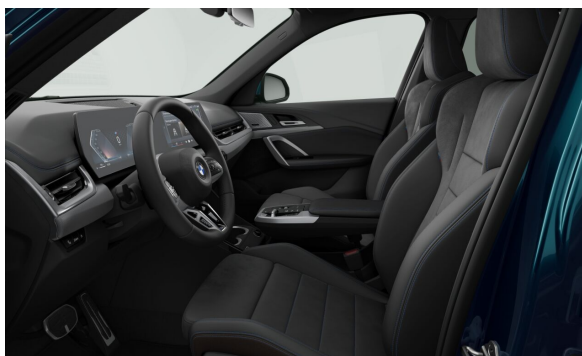

BMW CarTec Liberec

BMW Autorizovaný Dealer

Číslo nabídky 26976
Datum vytištění 14-08-2024
Strana 5 / 10

INTERIÉR.

Cena včetně DPH CZK

FKTNL	Kombinace umělá kůže Veganza/M Alcantara Black s modrým kontrastním prošitím	0,00
S04H2	Hliníkové obložení interiéru Aluminium Hexacube Pale M	0,00

PAKETY & VOLITELNÁ VÝBAVA.

		Cena včetně DPH CZK
S0248	Vyhřívání volantu	5.408,00
S02PA	Bezpečnostní šrouby kol	0,00
S02TE	Automatická převodovka Steptronic včetně řadicích pádel na volantu	0,00
S0302	Alarm	13.546,00
S0337	M sportovní paket	96.200,00
S02VF	Adaptivní M podvozek	0,00
S0481	Sportovní sedadla řidiče a spolujezdce	0,00
S04NW	Palubní deska v provedení Luxury	0,00
S0710	M sportovní kožený volant	0,00
S0760	M Shadowline černé vysoce lesklé okenní lišty	0,00
S0775	BMW Individual čalounění stropu v barvě antracitu	0,00
S09T1	M sportovní exteriér	0,00
S09T2	M sportovní interiér	0,00
S09TA	Specifická výbava ve spojení s M sportovním paketem	0,00
S03AC	Elektricky ovládané tažné zařízení	27.092,00
S03MC	BMW Individual střešní podélné nosníky v provedení High-gloss Shadow Line	0,00
S0420	Protisluneční ochrana oken	12.194,00
S0459	Nastavení sedadel, elektrické s pamětí pro sedadlo řidiče	23.036,00
S0494	Vyhřívání sedadel řidiče a spolujezdce	10.842,00
S04FD	Nastavitelná zadní sedadla	10.842,00
S05AS	Driving Assistant	16.250,00
S05AT	Driving Assistant Plus	21.684,00
S0674	HiFi systém harman/kardon	17.602,00
S07EV	Paket Premium	47.424,00
S0322	Komfortní přístupový systém	0,00
S0430	Paket zrcátek	0,00
S0431	Vnitřní zpětné zrcátko s automatickým tlumením odrazivosti	0,00
S0552	Adaptivní LED světlomety včetně LED světel pro odbočování a BMW Selective Beam	0,00