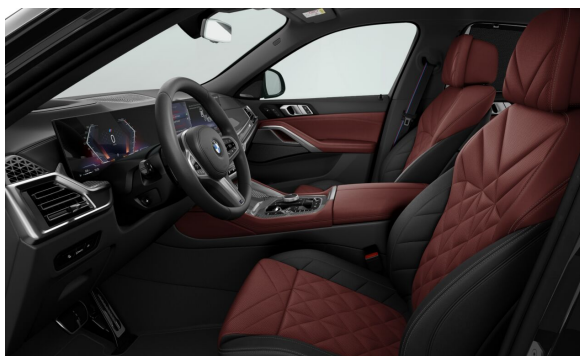

INTERIÉR.

		Cena včetně DPH CZK
FKPHP	Sensafin with decor stitching Ń Tacora Red/Black	0,00
S04MC	Prvky obložení interiéru "Carbon Fibre"	25.194,00

PAKETY & VOLITELNÁ VÝBAVA.

		Cena včetně DPH CZK
S02VC	Sada na opravu pneumatik	0,00
S02VR	Adaptivní vzduchové odpružení na obou nápravách	33.878,00
S033B	M sportovní paket Pro	47.424,00
S01MA	M sportovní výfukový systém	0,00
S03M2	M sportovní brzdy s červenými třmeny	0,00
S03MF	M Shadowline zatmavené světlomety	0,00
S04GQ	M bezpečnostní pásy	0,00
S07M9	M Shadowline černé vysoce lesklé okenní lišty s rozšířeným obsahem	0,00
S03AC	Elektricky ovládané tažné zařízení	32.526,00
S0420	Protisluneční ochrana oken	14.898,00
S0453	Aktivní ventilace předních sedadel	24.388,00
S0456	Komfortní elektricky nastavitelná přední sedadla	23.036,00
S0536	Nezávislé topení	37.934,00
S07LK	Paket Travel	78.572,00
S0402	Panoramatické skleněné střešní okno	0,00
S0417	Rolovací sluneční clony pro zadní boční okna	0,00
S0418	Paket "Zavazadlový prostor"	0,00
S04FL	Travel & Comfort System	0,00
S07R7	Paket Innovation	155.818,00
S0552	Adaptivní LED světlomety včetně LED světel pro odbočování a BMW Selective Beam	0,00
S05AU	Driving Assistant Professional	45.266,00
S05DW	Parking Assistant Professional	0,00
S0688	Harman Kardon Surround Sound System	0,00
S06U3	BMW Live Cockpit Professional	0,00
S06U8	BMW Gesture Control - ovládání vybraných funkcí vozu gesty	0,00
S07RS	Paket Comfort	24.388,00
S044A	Držák nápojů včetně chlazení/vyhřívání	0,00
S04HA	Vyhřívání sedadel vpředu a vzadu	0,00
S04HB	Paket Heat Comfort, vpředu	0,00