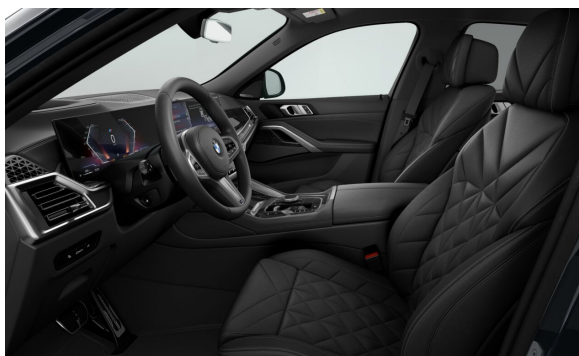

Číslo nabídky 26762
Datum vytištění 08-07-2024
Strana 5 / 10

INTERIÉR.

		Cena včetně DPH CZK
FKPSW	Umělá kůže Sensafin s dekorativním prošitím Black	0,00
S04LM	Dřevěné obložení interiéru Fineline Black s metalickým efektem, vysoce lesklé	5.408,00

PAKETY & VOLITELNÁ VÝBAVA.

		Cena včetně DPH CZK
S03AC	Elektricky ovládané tažné zařízení	32.526,00
S0420	Protisluneční ochrana oken	14.898,00
S0453	Aktivní ventilace předních sedadel	24.388,00
S0456	Komfortní elektricky nastavitelná přední sedadla	23.036,00
S0536	Nezávislé topení	37.934,00
S07R7	Paket Innovation	155.818,00
S0552	Adaptivní LED světlomety včetně LED světel pro odbočování a BMW Selective Beam	0,00
S05AU	Driving Assistant Professional	45.266,00
S05DW	Parking Assistant Professional	0,00
S0688	Harman Kardon Surround Sound System	0,00
S06U3	BMW Live Cockpit Professional	0,00
S06U8	BMW Gesture Control - ovládání vybraných funkcí vozu gesty	0,00
S07RS	Paket Comfort	24.388,00
S044A	Držák nápojů včetně chlazení/vyhřívání	0,00
S04HA	Vyhřívání sedadel vpředu a vzadu	0,00
S04HB	Paket Heat Comfort, vpředu	0,00
S08A4	Česká jazyková verze	0,00
S08AL	Manuál a servisní knížka v ČJ	0,00
Celkem		420.550,00

SLUŽBY & ZÁRUKA.

		Cena včetně DPH CZK
S07CG	Repair Inclusive - 3 roky / 200 000 km	15.470,00
S07NH	Service Inclusive - 5 let / 100 000 km	43.602,00
Celkem		59.072,00

PŘÍSLUŠENSTVÍ DEALERA.

		Cena včetně DPH CZK
3	Náklady na přepravu a PDI	9.075,00