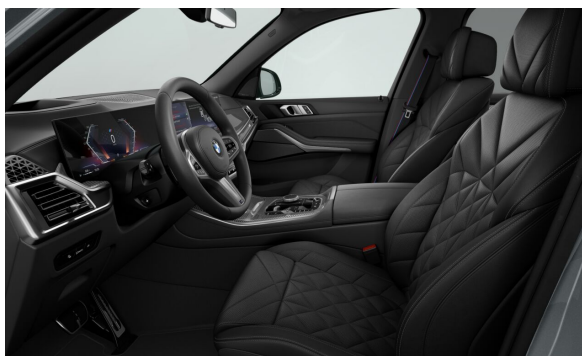

INTERIÉR.

		Cena včetně DPH CZK
FKPSW	Umělá kůže Sensafin s dekorativním prošitím Black	0,00
S04MC	Prvky obložení interiéru "Carbon Fibre"	25.194,00

PAKETY & VOLITELNÁ VÝBAVA.

		Cena včetně DPH CZK
S0258	Dojezdové pneumatiky Runflat	0,00
S0337	M sportovní paket	111.098,00
S02VR	Adaptivní vzduchové odpružení na obou nápravách	33.878,00
S0710	M sportovní kožený volant	0,00
S0715	M aerodynamický paket	0,00
S0760	M Shadowline černé vysoce lesklé okenní lišty	0,00
S0775	BMW Individual čalounění stropu v barvě antracitu	0,00
S033B	M sportovní paket Pro	47.424,00
S01MA	M sportovní výfukový systém	0,00
S02VR	Adaptivní vzduchové odpružení na obou nápravách	
S0337	M sportovní paket	
S03M2	M sportovní brzdy s červenými třmeny	0,00
S03MF	M Shadowline zatmavené světlomety	0,00
S04GQ	M bezpečnostní pásy	0,00
S0710	M sportovní kožený volant	
S0715	M aerodynamický paket	
S0760	M Shadowline černé vysoce lesklé okenní lišty	
S0775	BMW Individual čalounění stropu v barvě antracitu	
S07M9	M Shadowline černé vysoce lesklé okenní lišty s rozšířeným obsahem	0,00
S03AC	Elektricky ovládané tažné zařízení	32.526,00
S03DN	BMW ledvinky "Iconic Glow"	13.546,00
S03MC	BMW Individual střešní podélné nosníky v provedení High-gloss Shadow Line	0,00
S0420	Protisluneční ochrana oken	14.898,00
S0453	Aktivní ventilace předních sedadel	24.388,00
S0456	Komfortní elektricky nastavitelná přední sedadla	23.036,00
S05AU	Driving Assistant Professional	45.266,00
S07R7	Paket Innovation	135.486,00
S0552	Adaptivní LED světlomety včetně LED světel pro odbočování a BMW Selective Beam	0,00