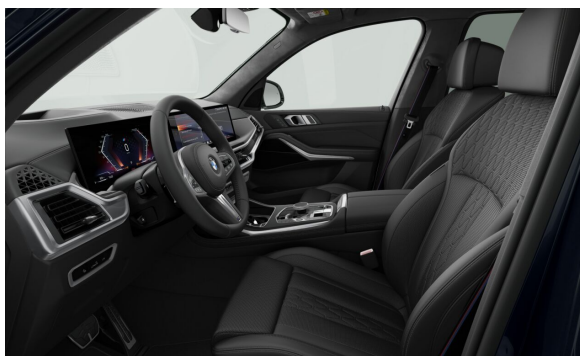

S01FK 22" M kola z lehké slitiny V-spoke 755 M Jet Black,kombinované pneu,runflat 47.684,00

INTERIÉR.

FVASW BMW Individual kůže Merino s rozšířeným obsahem Black / Black 0,00
S04ML BMW Individual prvky obložení interiéru v provedení Piano Black 17.342,00