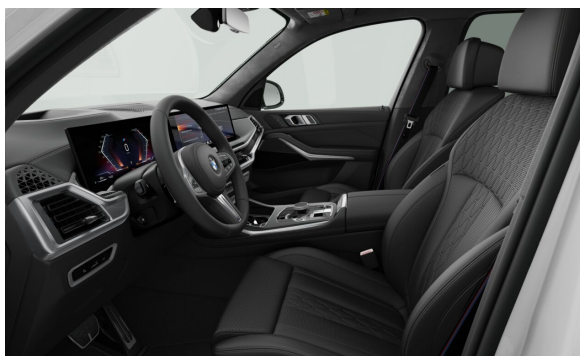

BMW CarTec Liberec

BMW Autorizovaný Dealer

Číslo nabídky 26715
Datum vytištění 28-06-2024
Strana 5 / 9

S01FK 22" M kola z lehké slitiny V-spoke 755 M Jet Black,kombinované pneu,runflat 47.684,00

INTERIÉR.

FVASW BMW Individual kůže Merino s rozšířeným obsahem Black / Black 0,00
S04MC Prvky obložení interiéru "Carbon Fibre" 29.796,00

Cena včetně DPH CZK

PAKETY & VOLITELNÁ VÝBAVA.

		Cena včetně DPH CZK
S0320	Bez označení modelu	0,00
S0337	M sportovní paket	132.782,00
S0710	M sportovní kožený volant	0,00
S0715	M aerodynamický paket	0,00
S0760	M Shadowline černé vysoce lesklé okenní lišty	0,00
S0776	BMW Individual čalounění stropu Alcantara v barvě antracitu	0,00
S033B	M sportovní paket Pro	44.720,00
S01MA	M sportovní výfukový systém	0,00
S0337	M sportovní paket	
S03M3	M sportovní brzdy s černými třmeny	0,00
S04GQ	M bezpečnostní pásy	0,00
S0710	M sportovní kožený volant	
S0715	M aerodynamický paket	
S0760	M Shadowline černé vysoce lesklé okenní lišty	
S0776	BMW Individual čalounění stropu Alcantara v barvě antracitu	
S07M9	M Shadowline černé vysoce lesklé okenní lišty s rozšířeným obsahem	0,00
S03AC	Elektricky ovládané tažné zařízení	36.582,00
S03DN	BMW ledvinky "Iconic Glow"	13.546,00
S03MC	BMW Individual střešní podélné nosníky v provedení High-gloss Shadow Line	0,00
S0420	Protisluneční ochrana oken	15.444,00
S0453	Aktivní ventilace předních sedadel	24.388,00
S05AU	Driving Assistant Professional	49.868,00
S05DW	Parking Assistant Professional	40.638,00
S07RS	Paket Comfort	31.174,00
S044A	Držák nápojů včetně chlazení/vyhřívání	0,00
S04HA	Vyhřívání sedadel vpředu a vzadu	0,00