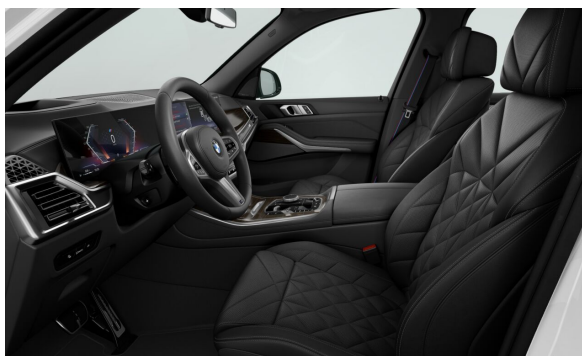

INTERIÉR.

		Cena včetně DPH CZK
FKPSW	Umělá kůže Sensafin s dekorativním prošitím Black	0,00
S04KR	Dřevěné obložení interiéru Fineline Stripe,vysoce lesklé	0,00

PAKETY & VOLITELNÁ VÝBAVA.

		Cena včetně DPH CZK
S0320	Bez označení modelu	0,00
S0337	M sportovní paket	111.098,00
S02VR	Adaptivní vzduchové odpružení na obou nápravách	33.878,00
S0710	M sportovní kožený volant	0,00
S0715	M aerodynamický paket	0,00
S0760	M Shadowline černé vysoce lesklé okenní lišty	0,00
S0775	BMW Individual čalounění stropu v barvě antracitu	0,00
S033B	M sportovní paket Pro	47.424,00
S01MA	M sportovní výfukový systém	0,00
S02VR	Adaptivní vzduchové odpružení na obou nápravách	
S0337	M sportovní paket	
S03M2	M sportovní brzdy s červenými třmeny	0,00
S03MF	M Shadowline zatmavené světlomety	0,00
S04GQ	M bezpečnostní pásy	0,00
S0710	M sportovní kožený volant	
S0715	M aerodynamický paket	
S0760	M Shadowline černé vysoce lesklé okenní lišty	
S0775	BMW Individual čalounění stropu v barvě antracitu	
S07M9	M Shadowline černé vysoce lesklé okenní lišty s rozšířeným obsahem	0,00
S03AC	Elektricky ovládané tažné zařízení	32.526,00
S03DN	BMW ledvinky "Iconic Glow"	13.546,00
S03MC	BMW Individual střešní podélné nosníky v provedení High-gloss Shadow Line	0,00
S0453	Aktivní ventilace předních sedadel	24.388,00
S0456	Komfortní elektricky nastavitelná přední sedadla	23.036,00
S07R7	Paket Innovation	155.818,00
S0552	Adaptivní LED světlomety včetně LED světel pro odbočování a BMW Selective Beam	0,00
S05AU	Driving Assistant Professional	45.266,00
S05DW	Parking Assistant Professional	0,00